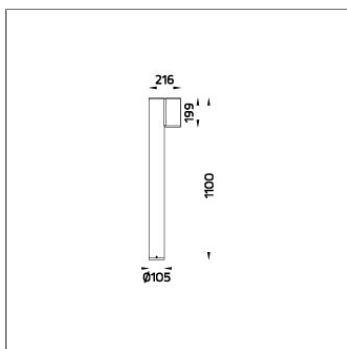

## Technical Data

Ordering Code :	7144-6-3-901-XX
Lamp :	LED
Beam :	26°
CCT :	3000 K
CRI :	CRI >80
SDCM :	SDCM = 3
Lamp Lumen :	1850 lm
Luminaire Lumen :	1620 lm
Lamp Wattage :	12 W
Luminaire Wattage :	15 W
Efficacy :	108 lm/W
Ambient Temperature :	50°C
Lumen Maintenance	L70B10 >60,000 h
Controller :	On-Off
Input Voltage :	220-240Vac 50/60Hz
Net Weight :	5.20 kg.