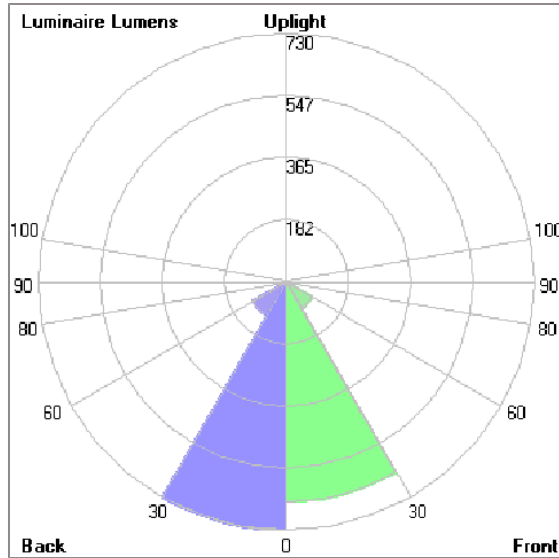

TUBE

MINI TUBE

BOLLARD

LAST UPDATE: 17-06-2024

Bug Report

Lum. Classification System [LCS]

LCS	Zone	%Lumens	%Lamp	%Lum
FL	[0-30]	646.5	34.9	40.3
FM	[30-60]	89.5	4.8	5.6
FH	[60-80]	8.1	0.4	0.5
FVH	[80-90]	2.4	0.1	0.1
BL	[0-30]	729.9	39.5	45.5
BM	[30-60]	115.4	6.2	7.2
BH	[60-80]	8.5	0.5	0.5
BVH	[80-90]	2.8	0.2	0.2
UL	[90-100]	< 0.05	0.0	0.0
UH	[100-180]	1.4	0.1	0.1
Total		1604.5	86.7	100.0
BUG Rating		B2-U1-G0		

*Due to the constancy of product development,
we reserve the right to alter all specification
without prior notice.

Unilamp Co., Ltd.
461 Ramintra Road, Kannayao, Bangkok 10230 Thailand
Tel : +66[0]2 943 2420-1, +66[0]2 946 4170-1
Fax : +66[0]2 943 2419
online@unilamp.co.th
www.unilamp.co.th