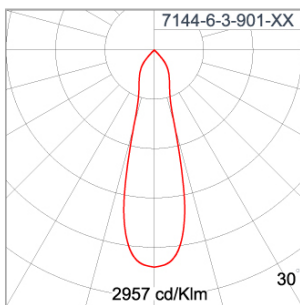

Light Distribution

*Due to the constancy of product development, we reserve the right to alter all specification without prior notice.

Unilamp Co., Ltd.
461 Ramintra Road, Kannayao, Bangkok 10230 Thailand
Tel : +66(0)2 943 2420-1, +66(0)2 946 4170-1
Fax : +66(0)2 943 2419
online@unilamp.co.th
www.unilamp.co.th