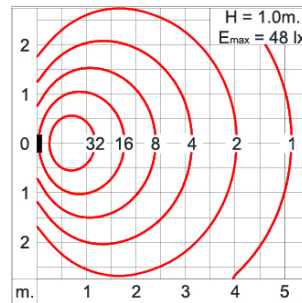

DARIUS

DARIUS

WALL SURFACE MOUNT

LAST UPDATE: 23-07-2024

Specification

IEC Standard	IEC 60598-1 General Requirement IEC 60598-2-1 Fixed Luminaires
Protection	IP65 Class I
Luminaires Body Housing	High-pressure Die Cast Aluminium alloy body and components.
Coating Process	UV stablized polyester powder coat.
Diffuser	Vandal proof PC diffuser
Gasket	Durable silicone gasket
External Screws	External screws made of stainless steel
Led	High efficiency LED module
Caution	Installation work has to be carried on according to the enclosed installation manual.
Color	Black O1 Graphite O2 Dark Grey O3 Aluminum Silver O4 White O6 Wooden Brown O7

Light Distribution

*Due to the constancy of product development,
we reserve the right to alter all specification
without prior notice.

Unilamp Co., Ltd.
461 Ramintra Road, Kannayao, Bangkok 10230 Thailand
Tel : +66(0)2 943 2420-1, +66(0)2 946 4170-1
Fax : +66(0)2 943 2419
online@unilamp.co.th
www.unilamp.co.th