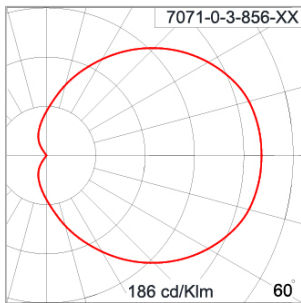

DARIUS

DARIUS

WALL SURFACE MOUNT

LAST UPDATE: 23-07-2024

Specification

IEC Standard	IEC 60598-1 General Requirement IEC 60598-2-1 Fixed Luminaires
Protection	IP65 Class I
Luminaires Body Housing	High-pressure Die Cast Aluminium alloy body and components.
Coating Process	UV stablized polyester powder coat.
Diffuser	Vandal proof PC diffuser
Gasket	Durable silicone gasket
External Screws	External screws made of stainless steel
Led	High efficiency LED module
Caution	Installation work has to be carried on according to the enclosed installation manual.
Color	Black O1 Graphite O2 Dark Grey O3 Aluminum Silver O4 White O6 Wooden Brown O7

Light Distribution

*Due to the constancy of product development,
we reserve the right to alter all specification
without prior notice.

Unilamp Co., Ltd.
461 Ramintra Road, Kannayao, Bangkok 10230 Thailand
Tel : +66(0)2 943 2420-1, +66(0)2 946 4170-1
Fax : +66(0)2 943 2419
online@unilamp.co.th
www.unilamp.co.th