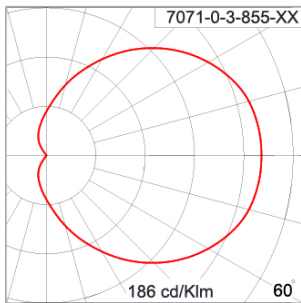

DARIUS

DARIUS

WALL SURFACE MOUNT

LAST UPDATE: 23-07-2024

Specification

IEC Standard	IEC 60598-1 General Requirement IEC 60598-2-1 Fixed Luminaires
Protection	IP65 Class I
Luminaires Body Housing	High-pressure Die Cast Aluminium alloy body and components.
Coating Process	UV stablized polyester powder coat.
Diffuser	Vandal proof PC diffuser
Gasket	Durable silicone gasket
External Screws	External screws made of stainless steel
Led	High efficiency LED module
Caution	Installation work has to be carried on according to the enclosed installation manual.
Color	- Black O1 - Graphite O2 - Dark Grey O3 - Aluminum Silver O4 - White O6 - Wooden Brown O7

Light Distribution

*Due to the constancy of product development,
we reserve the right to alter all specification
without prior notice.

Unilamp Co., Ltd.
461 Ramintra Road, Kannayao, Bangkok 10230 Thailand
Tel : +66(0)2 943 2420-1, +66(0)2 946 4170-1
Fax : +66(0)2 943 2419
online@unilamp.co.th
www.unilamp.co.th