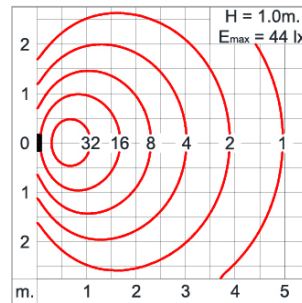

DARIUS

DARIUS

WALL SURFACE MOUNT

LAST UPDATE: 23-07-2024

Specification

IEC Standard	IEC 60598-1 General Requirement IEC 60598-2-1 Fixed Luminaires
Protection	IP65 Class I
Luminaires Body Housing	High-pressure Die Cast Aluminium alloy body and components.
Coating Process	UV stablized polyester powder coat.
Diffuser	Vandal proof PC diffuser
Gasket	Durable silicone gasket
External Screws	External screws made of stainless steel
Led	High efficiency LED module
Caution	Installation work has to be carried on according to the enclosed installation manual.
Color	- Black O1 - Graphite O2 - Dark Grey O3 - Aluminum Silver O4 - White O6 - Wooden Brown O7

Light Distribution

*Due to the constancy of product development,
we reserve the right to alter all specification
without prior notice.

Unilamp Co., Ltd.
461 Ramintra Road, Kannayao, Bangkok 10230 Thailand
Tel : +66(0)2 943 2420-1, +66(0)2 946 4170-1
Fax : +66(0)2 943 2419
online@unilamp.co.th
www.unilamp.co.th