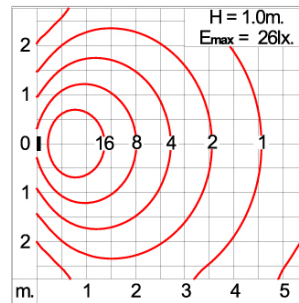

DARIUS

DARIUS

WALL SURFACE LIGHT

LAST UPDATE: 21-05-2026

Specification

IEC Standard	IEC 60598-1 General Requirement IEC 60598-2-1 Fixed Luminaires
Protection	IP65 Class I
Luminaires Body Housing	High-pressure Die Cast Aluminium alloy body and components.
Coating Process	UV stablized polyester powder coat.
Diffuser	Vandal proof PC diffuser
Gasket	Durable silicone gasket
External Screws	External screws made of stainless steel
Led	High efficiency LED module
Caution	Installation work has to be carried on according to the enclosed installation manual.
Color	<table><tr><td></td><td>Black O1</td></tr><tr><td></td><td>Graphite O2</td></tr><tr><td></td><td>Dark Grey O3</td></tr><tr><td></td><td>Aluminum Silver O4</td></tr><tr><td></td><td>White O6</td></tr><tr><td></td><td>Wooden Brown O7</td></tr></table>

Light Distribution

*Due to the constancy of product development,
we reserve the right to alter all specification
without prior notice.

Unilamp Co., Ltd.
461 Ramintra Road, Kannayao, Bangkok 10230 Thailand
Tel : +66[0]2 943 2420-1, +66[0]2 946 4170-1
Fax : +66[0]2 943 2419
online@unilamp.co.th
www.unilamp.co.th