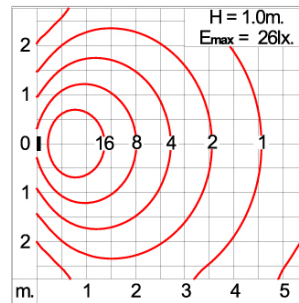

DARIUS

DARIUS

WALL SURFACE LIGHT

LAST UPDATE: 01-04-2026

Specification

IEC Standard	IEC 60598-1 General Requirement IEC 60598-2-1 Fixed Luminaires
Protection	IP65 Class I
Luminaires Body Housing	High-pressure Die Cast Aluminium alloy body and components.
Coating Process	UV stablized polyester powder coat.
Diffuser	Vandal proof PC diffuser
Gasket	Durable silicone gasket
External Screws	External screws made of stainless steel
Led	High efficiency LED module
Caution	Installation work has to be carried on according to the enclosed installation manual.
Color	<table><tr><td></td><td>Black O1</td></tr><tr><td></td><td>Graphite O2</td></tr><tr><td></td><td>Dark Grey O3</td></tr><tr><td></td><td>Aluminum Silver O4</td></tr><tr><td></td><td>White O6</td></tr><tr><td></td><td>Wooden Brown O7</td></tr></table>

Light Distribution

*Due to the constancy of product development,
we reserve the right to alter all specification
without prior notice.

Unilamp Co., Ltd.
461 Ramintra Road, Kannayao, Bangkok 10230 Thailand
Tel : +66[0]2 943 2420-1, +66[0]2 946 4170-1
Fax : +66[0]2 943 2419
online@unilamp.co.th
www.unilamp.co.th