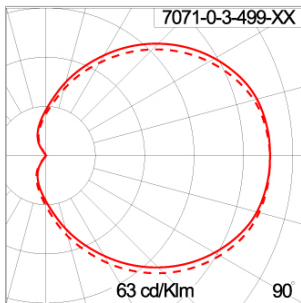

DARIUS

DARIUS

WALL SURFACE LIGHT

LAST UPDATE: 21-05-2026

Specification

IEC Standard	IEC 60598-1 General Requirement IEC 60598-2-1 Fixed Luminaires
Protection	IP65 Class I
Luminaires Body Housing	High-pressure Die Cast Aluminium alloy body and components.
Coating Process	UV stablized polyester powder coat.
Diffuser	Vandal proof PC diffuser
Gasket	Durable silicone gasket
External Screws	External screws made of stainless steel
Led	High efficiency LED module
Caution	Installation work has to be carried on according to the enclosed installation manual.
Color	<table><tr><td></td><td>Black O1</td></tr><tr><td></td><td>Graphite O2</td></tr><tr><td></td><td>Dark Grey O3</td></tr><tr><td></td><td>Aluminum Silver O4</td></tr><tr><td></td><td>White O6</td></tr><tr><td></td><td>Wooden Brown O7</td></tr></table>

Light Distribution

*Due to the constancy of product development,
we reserve the right to alter all specification
without prior notice.

Unilamp Co., Ltd.
461 Ramintra Road, Kannayao, Bangkok 10230 Thailand
Tel : +66[0]2 943 2420-1, +66[0]2 946 4170-1
Fax : +66[0]2 943 2419
online@unilamp.co.th
www.unilamp.co.th