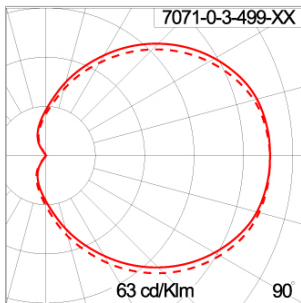

DARIUS

DARIUS

WALL SURFACE LIGHT

LAST UPDATE: 01-04-2026

Specification

IEC Standard	IEC 60598-1 General Requirement IEC 60598-2-1 Fixed Luminaires
Protection	IP65 Class I
Luminaires Body Housing	High-pressure Die Cast Aluminium alloy body and components.
Coating Process	UV stablized polyester powder coat.
Diffuser	Vandal proof PC diffuser
Gasket	Durable silicone gasket
External Screws	External screws made of stainless steel
Led	High efficiency LED module
Caution	Installation work has to be carried on according to the enclosed installation manual.
Color	<table><tr><td></td><td>Black O1</td></tr><tr><td></td><td>Graphite O2</td></tr><tr><td></td><td>Dark Grey O3</td></tr><tr><td></td><td>Aluminum Silver O4</td></tr><tr><td></td><td>White O6</td></tr><tr><td></td><td>Wooden Brown O7</td></tr></table>

Light Distribution

*Due to the constancy of product development,
we reserve the right to alter all specification
without prior notice.

Unilamp Co., Ltd.
461 Ramintra Road, Kannayao, Bangkok 10230 Thailand
Tel : +66[0]2 943 2420-1, +66[0]2 946 4170-1
Fax : +66[0]2 943 2419
online@unilamp.co.th
www.unilamp.co.th