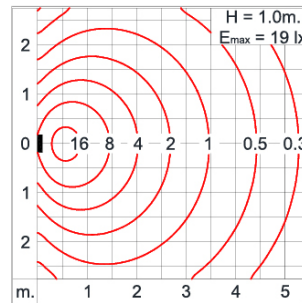

DARIUS

DARIUS

WALL SURFACE LIGHT

LAST UPDATE: 01-04-2026

Specification

IEC Standard	IEC 60598-1 General Requirement IEC 60598-2-1 Fixed Luminaires
Protection	IP65 Class I
Luminaires Body Housing	High-pressure Die Cast Aluminium alloy body and components.
Coating Process	UV stablized polyester powder coat.
Diffuser	Vandal proof PC diffuser
Gasket	Durable silicone gasket
External Screws	External screws made of stainless steel
Lamp Holder	E27 lampholder
Caution	Installation work has to be carried on according to the enclosed installation manual.
Color	<table><tr><td></td><td>Black O1</td></tr><tr><td></td><td>Graphite O2</td></tr><tr><td></td><td>Dark Grey O3</td></tr><tr><td></td><td>Aluminum Silver O4</td></tr><tr><td></td><td>White O6</td></tr><tr><td></td><td>Wooden Brown O7</td></tr></table>

Light Distribution

*Due to the constancy of product development,
we reserve the right to alter all specification
without prior notice.

Unilamp Co., Ltd.
461 Ramintra Road, Kannayao, Bangkok 10230 Thailand
Tel : +66[0]2 943 2420-1, +66[0]2 946 4170-1
Fax : +66[0]2 943 2419
online@unilamp.co.th
www.unilamp.co.th