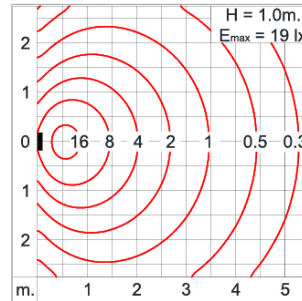

DARIUS

DARIUS

WALL SURFACE MOUNT

LAST UPDATE: 23-07-2024

Specification

IEC Standard	IEC 60598-1 General Requirement IEC 60598-2-1 Fixed Luminaires
Protection	IP65 Class I
Luminaires Body Housing	High-pressure Die Cast Aluminium alloy body and components.
Coating Process	UV stablized polyester powder coat.
Diffuser	Vandal proof PC diffuser
Gasket	Durable silicone gasket
External Screws	External screws made of stainless steel
Lamp Holder	E27 lampholder
Caution	Installation work has to be carried on according to the enclosed installation manual.
Color	<table><tr><td></td><td>Black O1</td></tr><tr><td></td><td>Graphite O2</td></tr><tr><td></td><td>Dark Grey O3</td></tr><tr><td></td><td>Aluminum Silver O4</td></tr><tr><td></td><td>White O6</td></tr><tr><td></td><td>Wooden Brown O7</td></tr></table>

Light Distribution

*Due to the constancy of product development,
we reserve the right to alter all specification
without prior notice.

Unilamp Co., Ltd.
461 Ramintra Road, Kannayao, Bangkok 10230 Thailand
Tel : +66[0]2 943 2420-1, +66[0]2 946 4170-1
Fax : +66[0]2 943 2419
online@unilamp.co.th
www.unilamp.co.th