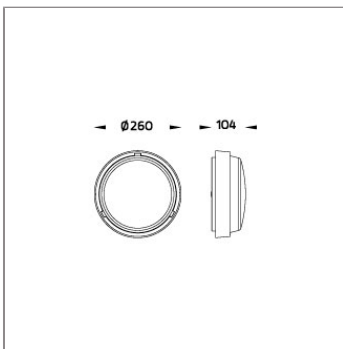

Technical Data

Ordering Code :	7071-0-2-493-XX
Lamp :	Led Retrofit E27
Socket :	E27
CCT :	2700-6500 K
Lamp Wattage :	5-9 W
Ambient Temperature :	25°C
Controller :	On-Off
Input Voltage :	220-240Vac 50/60Hz
Net Weight :	- kg.

Ordering code guide

XXXX-X-X-XXX-XX
A B C D E

- A Product Code
- B Reflector
- C Electrical Component
- D Lamp
- E Color

Icon definition

*Due to the constancy of product development, we reserve the right to alter all specification without prior notice.

Unilamp Co., Ltd.
461 Ramintra Road, Kannayao, Bangkok 10230 Thailand
Tel : +66(0)2 943 2420-1, +66(0)2 946 4170-1
Fax : +66(0)2 943 2419
online@unilamp.co.th
www.unilamp.co.th