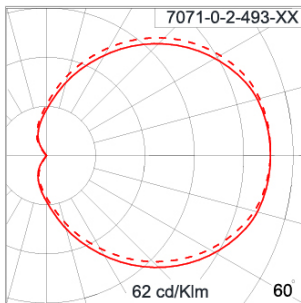

DARIUS

DARIUS

WALL SURFACE LIGHT

LAST UPDATE: 01-04-2026

Specification

IEC Standard	IEC 60598-1 General Requirement IEC 60598-2-1 Fixed Luminaires
Protection	IP65 Class I
Luminaires Body Housing	High-pressure Die Cast Aluminium alloy body and components.
Coating Process	UV stablized polyester powder coat.
Diffuser	Vandal proof PC diffuser
Gasket	Durable silicone gasket
External Screws	External screws made of stainless steel
Lamp Holder	E27 lampholder
Caution	Installation work has to be carried on according to the enclosed installation manual.
Color	<table><tr><td></td><td>Black O1</td></tr><tr><td></td><td>Graphite O2</td></tr><tr><td></td><td>Dark Grey O3</td></tr><tr><td></td><td>Aluminum Silver O4</td></tr><tr><td></td><td>White O6</td></tr><tr><td></td><td>Wooden Brown O7</td></tr></table>

Light Distribution

*Due to the constancy of product development,
we reserve the right to alter all specification
without prior notice.

Unilamp Co., Ltd.
461 Ramintra Road, Kannayao, Bangkok 10230 Thailand
Tel : +66[0]2 943 2420-1, +66[0]2 946 4170-1
Fax : +66[0]2 943 2419
online@unilamp.co.th
www.unilamp.co.th