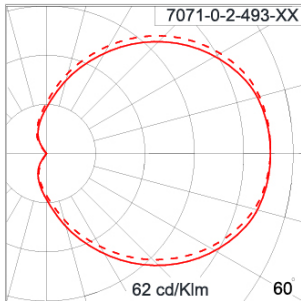

DARIUS

DARIUS

WALL SURFACE MOUNT

LAST UPDATE: 23-07-2024

Specification

IEC Standard	IEC 60598-1 General Requirement IEC 60598-2-1 Fixed Luminaires
Protection	IP65 Class I
Luminaires Body Housing	High-pressure Die Cast Aluminium alloy body and components.
Coating Process	UV stablized polyester powder coat.
Diffuser	Vandal proof PC diffuser
Gasket	Durable silicone gasket
External Screws	External screws made of stainless steel
Lamp Holder	E27 lampholder
Caution	Installation work has to be carried on according to the enclosed installation manual.
Color	<table><tr><td></td><td>Black O1</td></tr><tr><td></td><td>Graphite O2</td></tr><tr><td></td><td>Dark Grey O3</td></tr><tr><td></td><td>Aluminum Silver O4</td></tr><tr><td></td><td>White O6</td></tr><tr><td></td><td>Wooden Brown O7</td></tr></table>

Light Distribution

*Due to the constancy of product development,
we reserve the right to alter all specification
without prior notice.

Unilamp Co., Ltd.
461 Ramintra Road, Kannayao, Bangkok 10230 Thailand
Tel : +66[0]2 943 2420-1, +66[0]2 946 4170-1
Fax : +66[0]2 943 2419
online@unilamp.co.th
www.unilamp.co.th