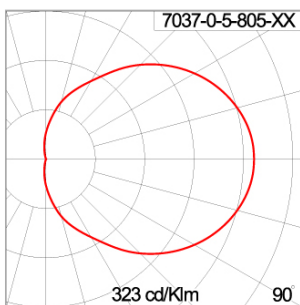

Light Distribution

*Due to the constancy of product development,
we reserve the right to alter all specification
without prior notice.

Unilamp Co., Ltd.
461 Ramintra Road, Kannayao, Bangkok 10230 Thailand
Tel : +66(0)2 943 2420-1, +66(0)2 946 4170-1
Fax : +66(0)2 943 2419
online@unilamp.co.th
www.unilamp.co.th