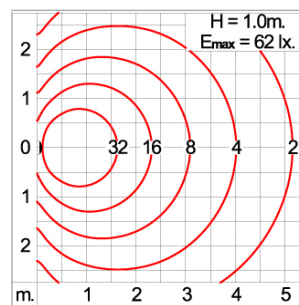

Light Distribution

*Due to the constancy of product development,
we reserve the right to alter all specification
without prior notice.

Unilamp Co., Ltd.
461 Ramintra Road, Kannayao, Bangkok 10230 Thailand
Tel : +66(0)2 943 2420-1, +66(0)2 946 4170-1
Fax : +66(0)2 943 2419
online@unilamp.co.th
www.unilamp.co.th