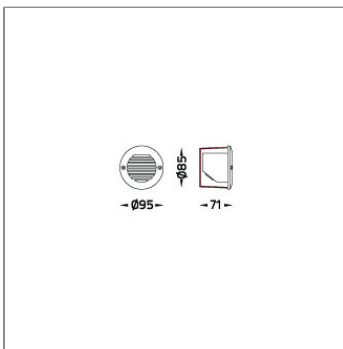

### Technical Data

Ordering Code :	6056-0-2-291-XX
Lamp :	QT9
Socket :	G4
CCT :	3000 K
Lamp Lumen :	140 lm
Lamp Wattage :	10 W
Ambient Temperature :	25°C
Controller :	Remote
Input Voltage :	12Vac 50/60Hz
Net Weight :	0.30 kg.