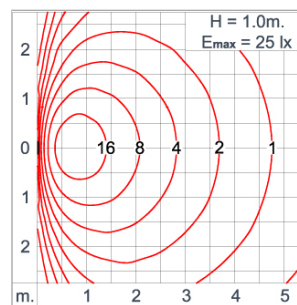

Light Distribution