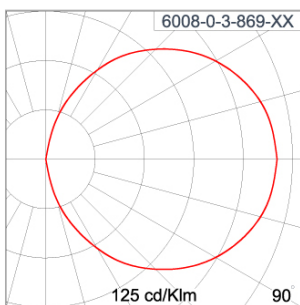

Light Distribution