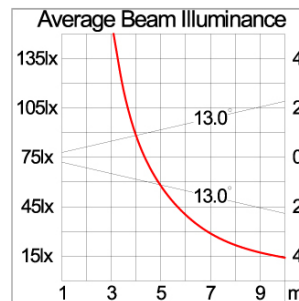

Light Distribution

*Due to the constancy of product development, we reserve the right to alter all specification without prior notice.

Unilamp Co., Ltd.
461 Ramintra Road, Kannayao, Bangkok 10230 Thailand
Tel : +66[0]2 943 2420-1, +66[0]2 946 4170-1
Fax : +66[0]2 943 2419
online@unilamp.co.th
www.unilamp.co.th