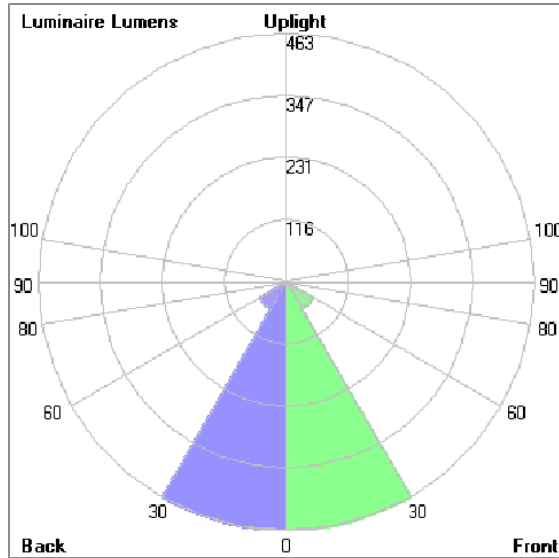

ALPHA

MINI ALPHA ROUND – ID SPOTLIGHT

LAST UPDATE: 18-05-2026

Bug Report

Lum. Classification System [LCS]

LCS	Zone	%Lumens	%Lamp	%Lum
FL	[0-30]	462.9	35.9	43.7
FM	[30-60]	59.1	4.6	5.6
FH	[60-80]	7.4	0.6	0.7
FVH	[80-90]	0.2	0.0	0.0
BL	[0-30]	462.9	35.9	43.7
BM	[30-60]	59.1	4.6	5.6
BH	[60-80]	7.4	0.6	0.7
BVH	[80-90]	0.2	0.0	0.0
UL	[90-100]	0.0	0.0	0.0
UH	[100-180]	0.5	0.0	0.0
Total		1059.7	82.2	100.0
BUG Rating		B1-U1-G0		

*Due to the constancy of product development,
we reserve the right to alter all specification
without prior notice.

Unilamp Co., Ltd.
461 Ramintra Road, Kannayao, Bangkok 10230 Thailand
Tel : +66[0]2 943 2420-1, +66[0]2 946 4170-1
Fax : +66[0]2 943 2419
online@unilamp.co.th
www.unilamp.co.th