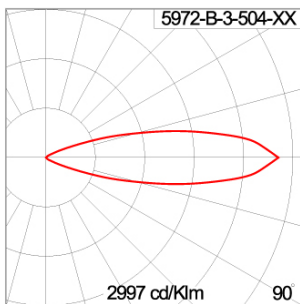

Light Distribution

*Due to the constancy of product development, we reserve the right to alter all specification without prior notice.

Unilamp Co., Ltd.
461 Ramintra Road, Kannayao, Bangkok 10230 Thailand
Tel : +66[0]2 943 2420-1, +66[0]2 946 4170-1
Fax : +66[0]2 943 2419
online@unilamp.co.th
www.unilamp.co.th