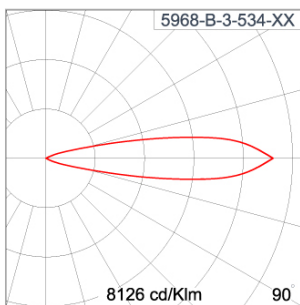

Light Distribution

*Due to the constancy of product development,
we reserve the right to alter all specification
without prior notice.

Unilamp Co., Ltd.
461 Ramintra Road, Kannayao, Bangkok 10230 Thailand
Tel : +66(0)2 943 2420-1, +66(0)2 946 4170-1
Fax : +66(0)2 943 2419
online@unilamp.co.th
www.unilamp.co.th