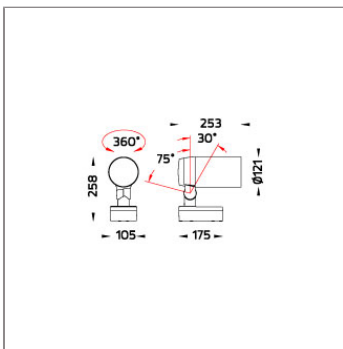

Technical Data

Ordering Code :	5968-B-3-534-XX
Lamp :	LED
Beam :	20°
CCT :	2700 K
CRI :	CRI >80
SDCM :	SDCM = 3
Lamp Lumen :	3120 lm
Luminaire Lumen :	1110 lm
Lamp Wattage :	26 W
Luminaire Wattage :	27 W
Efficacy :	41 lm/W
Ambient Temperature :	50°C
Lumen Maintenance	L80B10 >108,000 h
Controller :	On-Off
Input Voltage :	220-240Vac 50/60Hz
Net Weight :	3.20 kg.