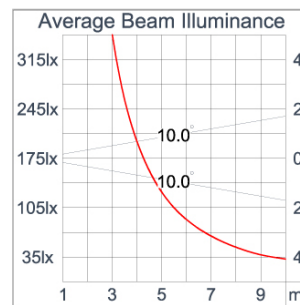

Light Distribution

*Due to the constancy of product development,
we reserve the right to alter all specification
without prior notice.

Unilamp Co., Ltd.
461 Ramintra Road, Kannayao, Bangkok 10230 Thailand
Tel : +66(0)2 943 2420-1, +66(0)2 946 4170-1
Fax : +66(0)2 943 2419
online@unilamp.co.th
www.unilamp.co.th