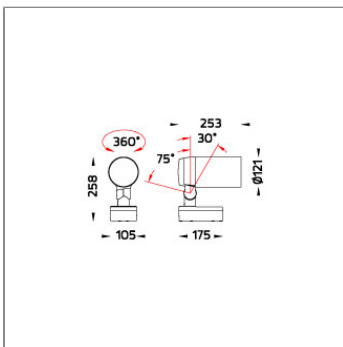

Technical Data

Ordering Code :	5968-6-3-539-XX
Lamp :	LED
Beam :	28°
CCT :	4000 K
CRI :	CRI >80
SDCM :	SDCM = 3
Lamp Lumen :	2460 lm
Luminaire Lumen :	600 lm
Lamp Wattage :	18 W
Luminaire Wattage :	19 W
Efficacy :	31 lm/W
Ambient Temperature :	50°C
Lumen Maintenance	L80B10 >108,000 h
Controller :	On-Off
Input Voltage :	220-240Vac 50/60Hz
Net Weight :	3.20 kg.