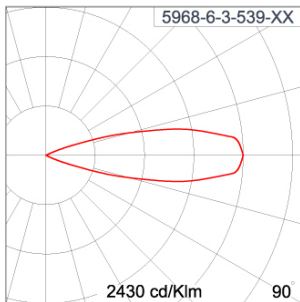

Light Distribution

*Due to the constancy of product development,
we reserve the right to alter all specification
without prior notice.

Unilamp Co., Ltd.
461 Ramintra Road, Kannayao, Bangkok 10230 Thailand
Tel : +66(0)2 943 2420-1, +66(0)2 946 4170-1
Fax : +66(0)2 943 2419
online@unilamp.co.th
www.unilamp.co.th