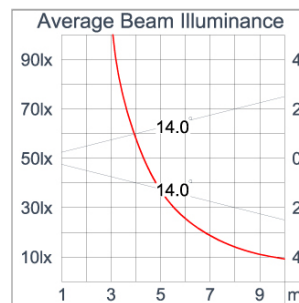

Light Distribution

*Due to the constancy of product development,
we reserve the right to alter all specification
without prior notice.

Unilamp Co., Ltd.
461 Ramintra Road, Kannayao, Bangkok 10230 Thailand
Tel : +66(0)2 943 2420-1, +66(0)2 946 4170-1
Fax : +66(0)2 943 2419
online@unilamp.co.th
www.unilamp.co.th