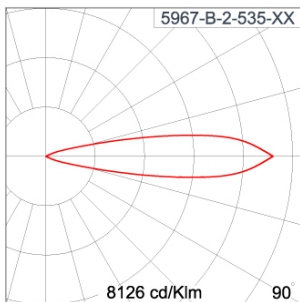

Light Distribution

*Due to the constancy of product development,
we reserve the right to alter all specification
without prior notice.

Unilamp Co., Ltd.
461 Ramintra Road, Kannayao, Bangkok 10230 Thailand
Tel : +66[0]2 943 2420-1, +66[0]2 946 4170-1
Fax : +66[0]2 943 2419
online@unilamp.co.th
www.unilamp.co.th