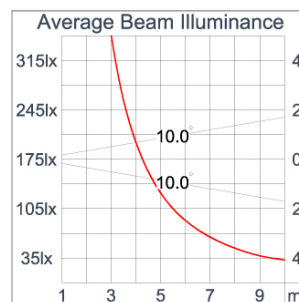

Light Distribution

*Due to the constancy of product development,
we reserve the right to alter all specification
without prior notice.

Unilamp Co., Ltd.
461 Ramintra Road, Kannayao, Bangkok 10230 Thailand
Tel : +66[0]2 943 2420-1, +66[0]2 946 4170-1
Fax : +66[0]2 943 2419
online@unilamp.co.th
www.unilamp.co.th