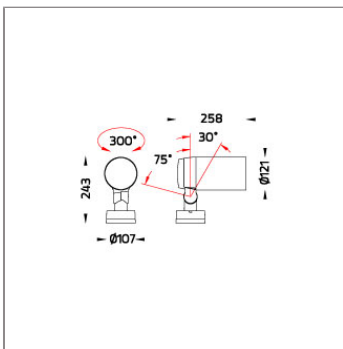

ALPHA

MEDIUM ALPHA ROUND SNOOT – CC PROJECTOR

LAST UPDATE: 20-02-2025

ALPHA is an entirely new family of outdoor spotlights/floodlights engineered from scratch. The primary shapes and overall small dimensions make it possible to install ALPHA in most professional and residential lighting applications. High-quality polycarbonate optics provide accurate beam control and offer a wide selection of light distributions. ALPHA can be customized with accessories such as honeycombs, shields and various mounting solutions for poles and surfaces. The minimized amount of needed tools and usage of quick connectors simplifies the installation.

Technical Data

Ordering Code :	5967-B-2-535-XX
Lamp :	LED
Beam :	20°
CCT :	3000 K
CRI :	CRI >80
SDCM :	SDCM = 3
Lamp Lumen :	3120 lm
Luminaire Lumen :	1110 lm
Lamp Wattage :	26 W[700mA]
Luminaire Wattage :	26 W
Efficacy :	42 lm/W
Ambient Temperature :	50°C
Lumen Maintenance	L80B10 >108,000 h
Controller :	Remote
Input Voltage :	700mA, 35.8Vdc, Uin max 150Vdc
Net Weight :	3.00 kg.

Ordering code guide

XXXX-X-X-XXX-XX
A B C D E

- A Product Code
- B Reflector
- C Electrical Component
- D Lamp
- E Color

Icon definition

*Due to the constancy of product development, we reserve the right to alter all specification without prior notice.

Unilamp Co., Ltd.
461 Ramintra Road, Kannayao, Bangkok 10230 Thailand
Tel : +66[0]2 943 2420-1, +66[0]2 946 4170-1
Fax : +66[0]2 943 2419
online@unilamp.co.th
www.unilamp.co.th