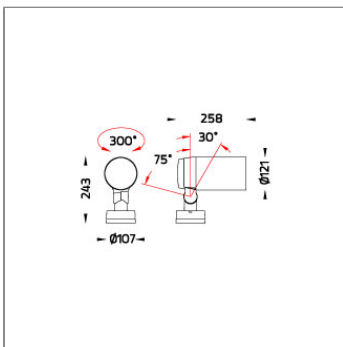

### Technical Data

Ordering Code :	5967-A-2-535-XX
Lamp :	LED
Beam :	13°
CCT :	3000 K
CRI :	CRI >80
SDCM :	SDCM = 3
Lamp Lumen :	3120 lm
Luminaire Lumen :	1540 lm
Lamp Wattage :	26 W[700mA]
Luminaire Wattage :	26 W
Efficacy :	59 lm/W
Ambient Temperature :	50°C
Lumen Maintenance	L80B10 >108,000 h
Controller :	Remote
Input Voltage :	700mA, 35.8Vdc, Uin max 150Vdc
Net Weight :	3.00 kg.