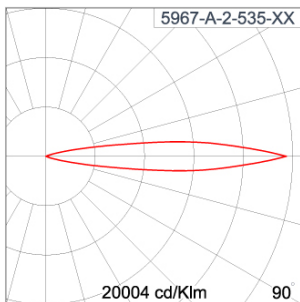

Light Distribution

*Due to the constancy of product development,
we reserve the right to alter all specification
without prior notice.

Unilamp Co., Ltd.
461 Ramintra Road, Kannayao, Bangkok 10230 Thailand
Tel : +66[0]2 943 2420-1, +66[0]2 946 4170-1
Fax : +66[0]2 943 2419
online@unilamp.co.th
www.unilamp.co.th