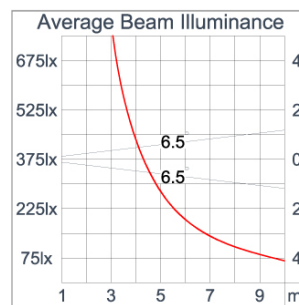

Light Distribution

*Due to the constancy of product development,
we reserve the right to alter all specification
without prior notice.

Unilamp Co., Ltd.
461 Ramintra Road, Kannayao, Bangkok 10230 Thailand
Tel : +66[0]2 943 2420-1, +66[0]2 946 4170-1
Fax : +66[0]2 943 2419
online@unilamp.co.th
www.unilamp.co.th