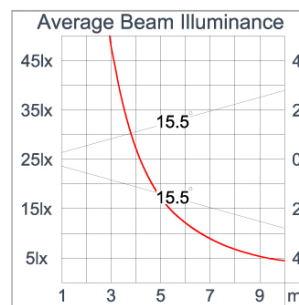

Light Distribution

*Due to the constancy of product development,
we reserve the right to alter all specification
without prior notice.

Unilamp Co., Ltd.
461 Ramintra Road, Kannayao, Bangkok 10230 Thailand
Tel : +66[0]2 943 2420-1, +66[0]2 946 4170-1
Fax : +66[0]2 943 2419
online@unilamp.co.th
www.unilamp.co.th