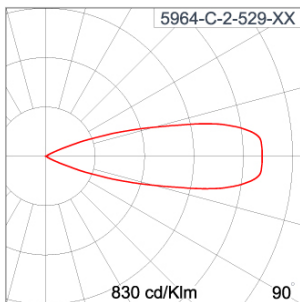

Light Distribution

*Due to the constancy of product development,
we reserve the right to alter all specification
without prior notice.

Unilamp Co., Ltd.
461 Ramintra Road, Kannayao, Bangkok 10230 Thailand
Tel : +66[0]2 943 2420-1, +66[0]2 946 4170-1
Fax : +66[0]2 943 2419
online@unilamp.co.th
www.unilamp.co.th