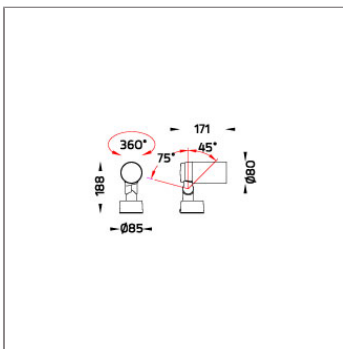

### Technical Data

Ordering Code :	5964-C-2-529-XX
Lamp :	LED
Beam :	31°
CCT :	3000 K
CRI :	CRI >80
SDCM :	SDCM = 3
Lamp Lumen :	1490 lm
Luminaire Lumen :	370 lm
Lamp Wattage :	14 W(1050mA)
Luminaire Wattage :	14 W
Efficacy :	26 lm/W
Ambient Temperature :	40°C
Lumen Maintenance	L80B10 >108,000 h
Controller :	Remote
Input Voltage :	1050mA, 12.5Vdc, Uin max 150Vdc
Net Weight :	- kg.