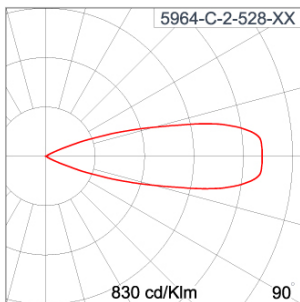

Light Distribution

*Due to the constancy of product development,
we reserve the right to alter all specification
without prior notice.

Unilamp Co., Ltd.
461 Ramintra Road, Kannayao, Bangkok 10230 Thailand
Tel : +66[0]2 943 2420-1, +66[0]2 946 4170-1
Fax : +66[0]2 943 2419
online@unilamp.co.th
www.unilamp.co.th