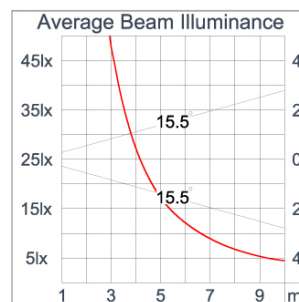

Light Distribution

*Due to the constancy of product development,
we reserve the right to alter all specification
without prior notice.

Unilamp Co., Ltd.
461 Ramintra Road, Kannayao, Bangkok 10230 Thailand
Tel : +66[0]2 943 2420-1, +66[0]2 946 4170-1
Fax : +66[0]2 943 2419
online@unilamp.co.th
www.unilamp.co.th