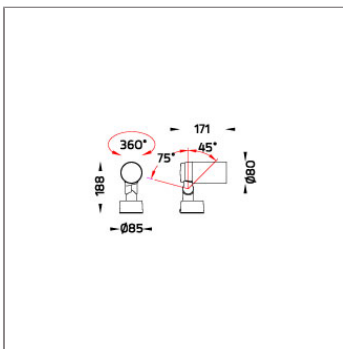

### Technical Data

Ordering Code :	5964-C-2-528-XX
Lamp :	LED
Beam :	31°
CCT :	2700 K
CRI :	CRI >80
SDCM :	SDCM = 3
Lamp Lumen :	1490 lm
Luminaire Lumen :	370 lm
Lamp Wattage :	14 W(1050mA)
Luminaire Wattage :	14 W
Efficacy :	26 lm/W
Ambient Temperature :	40°C
Lumen Maintenance	L80B10 >108,000 h
Controller :	Remote
Input Voltage :	1050mA, 12.5Vdc, Uin max 150Vdc
Net Weight :	- kg.