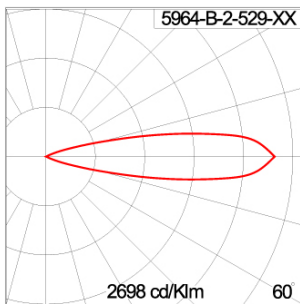

Light Distribution

*Due to the constancy of product development, we reserve the right to alter all specification without prior notice.

Unilamp Co., Ltd.
461 Ramintra Road, Kannayao, Bangkok 10230 Thailand
Tel : +66[0]2 943 2420-1, +66[0]2 946 4170-1
Fax : +66[0]2 943 2419
online@unilamp.co.th
www.unilamp.co.th