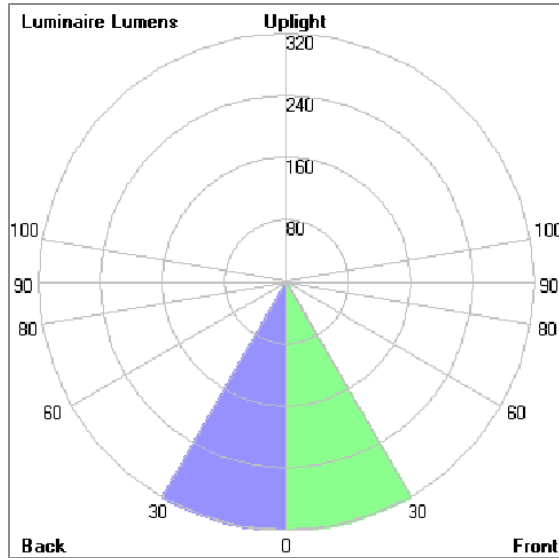

ALPHA

MINI ALPHA ROUND SNOOT – CC SPOTLIGHT

LAST UPDATE: 22-07-2025

Bug Report

Lum. Classification System [LCS]

LCS	Zone	%Lumens	%Lamp	%Lum
FL	[0-30]	320.4	21.5	49.3
FM	[30-60]	4.1	0.3	0.6
FH	[60-80]	0.1	0.0	0.0
FVH	[80-90]	0.0	0.0	0.0
BL	[0-30]	320.4	21.5	49.3
BM	[30-60]	4.1	0.3	0.6
BH	[60-80]	0.1	0.0	0.0
BVH	[80-90]	0.0	0.0	0.0
UL	[90-100]	0.0	0.0	0.0
UH	[100-180]	0.5	0.0	0.1
Total		649.7	43.6	100.0
BUG Rating		B1-U1-G0		

*Due to the constancy of product development,
we reserve the right to alter all specification
without prior notice.