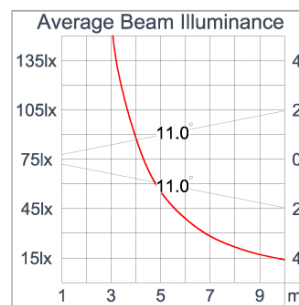

Light Distribution

*Due to the constancy of product development, we reserve the right to alter all specification without prior notice.

Unilamp Co., Ltd.
461 Ramintra Road, Kannayao, Bangkok 10230 Thailand
Tel : +66[0]2 943 2420-1, +66[0]2 946 4170-1
Fax : +66[0]2 943 2419
online@unilamp.co.th
www.unilamp.co.th