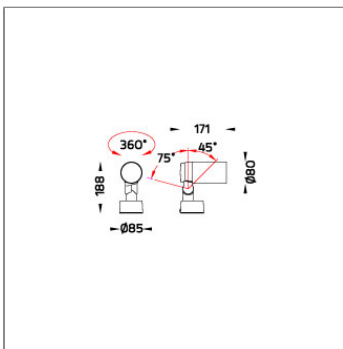

Technical Data

Ordering Code :	5964-B-2-529-XX
Lamp :	LED
Beam :	22°
CCT :	3000 K
CRI :	CRI >80
SDCM :	SDCM = 3
Lamp Lumen :	1490 lm
Luminaire Lumen :	650 lm
Lamp Wattage :	14 W(1050mA)
Luminaire Wattage :	14 W
Efficacy :	46 lm/W
Ambient Temperature :	40°C
Lumen Maintenance	L80B10 >108,000 h
Controller :	Remote
Input Voltage :	1050mA, 12.5Vdc, Uin max 150Vdc
Net Weight :	- kg.

Ordering code guide

XXXX-X-X-XXX-XX
A B C D E

- A Product Code
- B Reflector
- C Electrical Component
- D Lamp
- E Color

Icon definition

*Due to the constancy of product development, we reserve the right to alter all specification without prior notice.

Unilamp Co., Ltd.
461 Ramintra Road, Kannayao, Bangkok 10230 Thailand
Tel : +66(0)2 943 2420-1, +66(0)2 946 4170-1
Fax : +66(0)2 943 2419
online@unilamp.co.th
www.unilamp.co.th