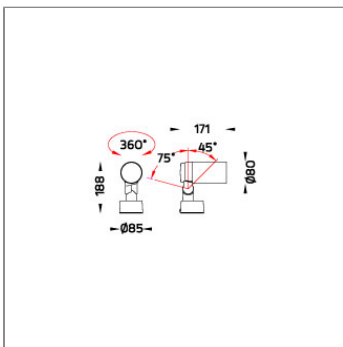

### Technical Data

Ordering Code :	5964-A-2-529-XX
Lamp :	LED
Beam :	14°
CCT :	3000 K
CRI :	CRI >80
SDCM :	SDCM = 3
Lamp Lumen :	1490 lm
Luminaire Lumen :	910 lm
Lamp Wattage :	14 W(1050mA)
Luminaire Wattage :	14 W
Efficacy :	65 lm/W
Ambient Temperature :	40°C
Lumen Maintenance	L80B10 >108,000 h
Controller :	Remote
Input Voltage :	1050mA, 12.5Vdc, Uin max 150Vdc
Net Weight :	- kg.