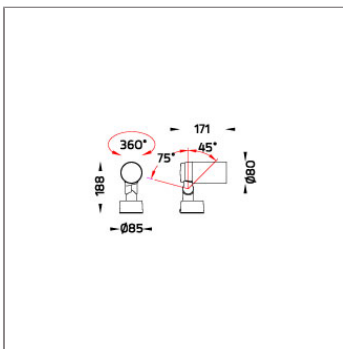

### Technical Data

Ordering Code :	5964-A-2-529-XX
Lamp :	LED
Beam :	14°
CCT :	3000 K
CRI :	CRI >80
SDCM :	SDCM = 3
Lamp Lumen :	1490 lm
Luminaire Lumen :	910 lm
Lamp Wattage :	14 W(1050mA)
Luminaire Wattage :	14 W
Efficacy :	65 lm/W
Ambient Temperature :	40°C
Lumen Maintenance	L80B10 >108,000 h
Controller :	Remote
Input Voltage :	1050mA, 12.5Vdc, Uin max 150Vdc
Net Weight :	- kg.