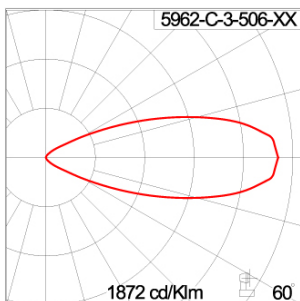

Light Distribution

*Due to the constancy of product development, we reserve the right to alter all specification without prior notice.

Unilamp Co., Ltd.
461 Ramintra Road, Kannayao, Bangkok 10230 Thailand
Tel : +66[0]2 943 2420-1, +66[0]2 946 4170-1
Fax : +66[0]2 943 2419
online@unilamp.co.th
www.unilamp.co.th