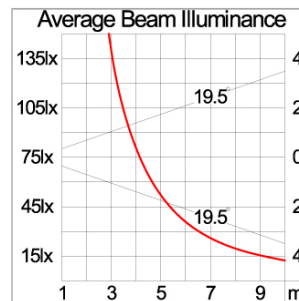

Light Distribution

*Due to the constancy of product development, we reserve the right to alter all specification without prior notice.

Unilamp Co., Ltd.
461 Ramintra Road, Kannayao, Bangkok 10230 Thailand
Tel : +66[0]2 943 2420-1, +66[0]2 946 4170-1
Fax : +66[0]2 943 2419
online@unilamp.co.th
www.unilamp.co.th