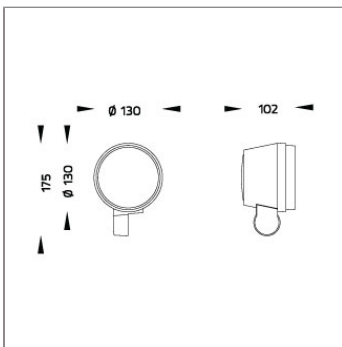

Technical Data

Ordering Code :	5962-B-3-902-XX
Lamp :	LED
Beam :	26°
CCT :	3000 K
CRI :	CRI >80
SDCM :	SDCM = 3
Lamp Lumen :	3300 lm
Luminaire Lumen :	3000 lm
Lamp Wattage :	23 W
Luminaire Wattage :	25 W
Efficacy :	120 lm/W
Ambient Temperature :	25°C
Lumen Maintenance	L70B10 >90,000 h
Controller :	On-Off
Input Voltage :	220-240Vac 50/60Hz
Net Weight :	- kg.