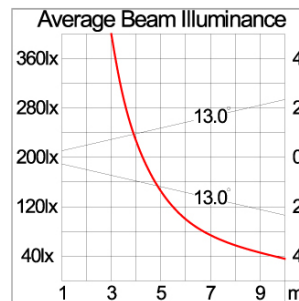

Light Distribution

*Due to the constancy of product development, we reserve the right to alter all specification without prior notice.

Unilamp Co., Ltd.
461 Ramintra Road, Kannayao, Bangkok 10230 Thailand
Tel : +66(0)2 943 2420-1, +66(0)2 946 4170-1
Fax : +66(0)2 943 2419
online@unilamp.co.th
www.unilamp.co.th