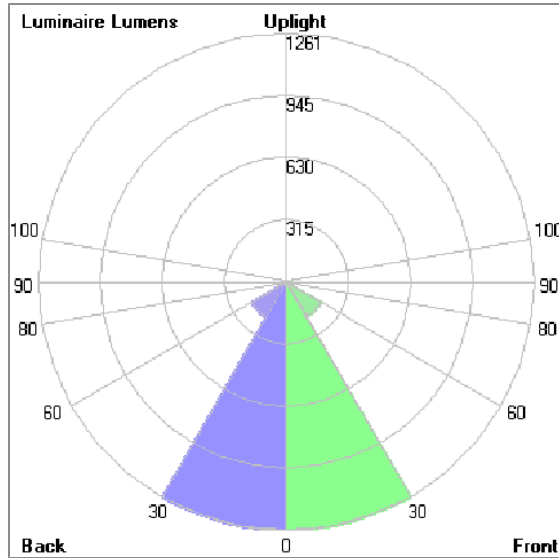

ALPHA

MEDIUM ALPHA ROUND – ID SPOTLIGHT

LAST UPDATE: 18-05-2026

Bug Report

Lum. Classification System [LCS]

LCS	Zone	%Lumens	%Lamp	%Lum
FL	[0-30]	1260.7	42.0	42.0
FM	[30-60]	206.8	6.9	6.9
FH	[60-80]	30.2	1.0	1.0
FVH	[80-90]	1.1	0.0	0.0
BL	[0-30]	1260.7	42.0	42.0
BM	[30-60]	206.8	6.9	6.9
BH	[60-80]	30.2	1.0	1.0
BVH	[80-90]	1.1	0.0	0.0
UL	[90-100]	< 0.05	0.0	0.0
UH	[100-180]	2.1	0.1	0.1
Total		2999.7	99.9	100.0
BUG Rating		B3-U1-G0		

*Due to the constancy of product development,
we reserve the right to alter all specification
without prior notice.