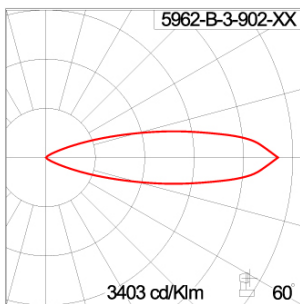

Light Distribution

*Due to the constancy of product development, we reserve the right to alter all specification without prior notice.

Unilamp Co., Ltd.
461 Ramintra Road, Kannayao, Bangkok 10230 Thailand
Tel : +66(0)2 943 2420-1, +66(0)2 946 4170-1
Fax : +66(0)2 943 2419
online@unilamp.co.th
www.unilamp.co.th