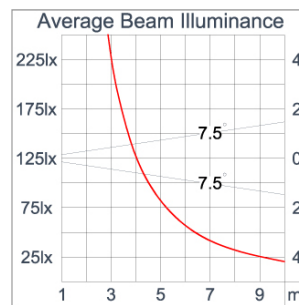

Light Distribution

*Due to the constancy of product development,
we reserve the right to alter all specification
without prior notice.

Unilamp Co., Ltd.
461 Ramintra Road, Kannayao, Bangkok 10230 Thailand
Tel : +66(O)2 943 2420-1, +66(O)2 946 4170-1
Fax : +66(O)2 943 2419
online@unilamp.co.th
www.unilamp.co.th