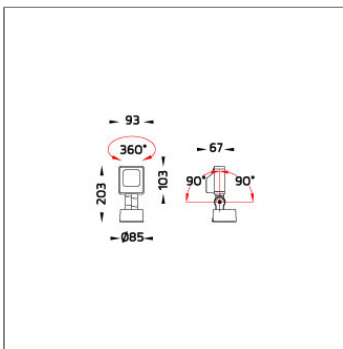

### Technical Data

Ordering Code :	5960-A-3-544-XX
Lamp :	LED
Beam :	15°
CCT :	3000 K
CRI :	CRI >80
SDCM :	SDCM = 3
Lamp Lumen :	760 lm
Luminaire Lumen :	640 lm
Lamp Wattage :	5.9 W
Luminaire Wattage :	8 W
Efficacy :	80 lm/W
Ambient Temperature :	35°C
Lumen Maintenance	L80B10 >108,000 h
Controller :	On-Off
Input Voltage :	220-240Vac 50/60Hz
Net Weight :	1.00 kg.