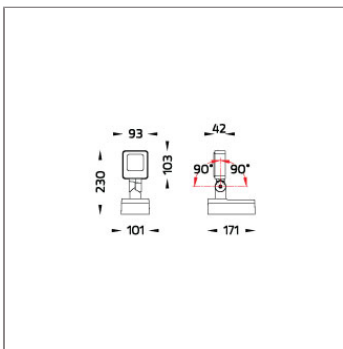

### Technical Data

Ordering Code :	5945-N-4-546-XX
Lamp :	LED
Beam :	Elliptical V
CCT :	3000 K
CRI :	CRI >80
SDCM :	SDCM = 3
Lamp Lumen :	1040 lm
Luminaire Lumen :	650 lm
Lamp Wattage :	8.4 W
Luminaire Wattage :	10 W
Efficacy :	65 lm/W
Ambient Temperature :	50°C
Lumen Maintenance	L80B10 >108,000 h
Controller :	DIM 1-10V
Input Voltage :	220-240Vac 50/60Hz
Net Weight :	1.30 kg.