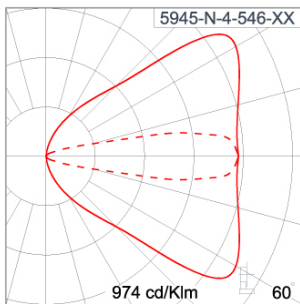

Light Distribution

*Due to the constancy of product development,
we reserve the right to alter all specification
without prior notice.

Unilamp Co., Ltd.
461 Ramintra Road, Kannayao, Bangkok 10230 Thailand
Tel : +66(0)2 943 2420-1, +66(0)2 946 4170-1
Fax : +66(0)2 943 2419
online@unilamp.co.th
www.unilamp.co.th