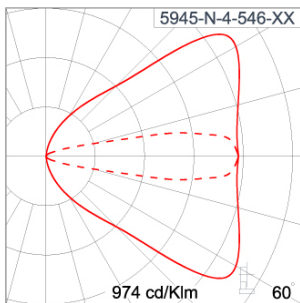

Light Distribution

*Due to the constancy of product development,
we reserve the right to alter all specification
without prior notice.

Unilamp Co., Ltd.
461 Ramintra Road, Kannayao, Bangkok 10230 Thailand
Tel : +66(0)2 943 2420-1, +66(0)2 946 4170-1
Fax : +66(0)2 943 2419
online@unilamp.co.th
www.unilamp.co.th