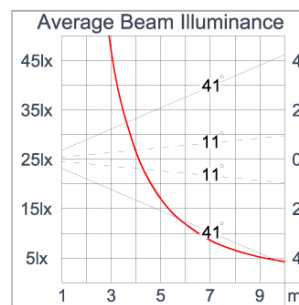

Light Distribution

*Due to the constancy of product development,
we reserve the right to alter all specification
without prior notice.

Unilamp Co., Ltd.
461 Ramintra Road, Kannayao, Bangkok 10230 Thailand
Tel : +66(0)2 943 2420-1, +66(0)2 946 4170-1
Fax : +66(0)2 943 2419
online@unilamp.co.th
www.unilamp.co.th