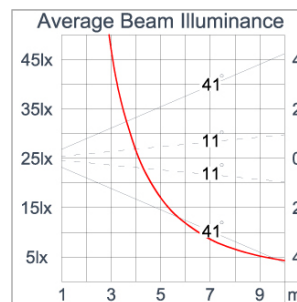

Light Distribution

*Due to the constancy of product development,
we reserve the right to alter all specification
without prior notice.

Unilamp Co., Ltd.
461 Ramintra Road, Kannayao, Bangkok 10230 Thailand
Tel : +66(0)2 943 2420-1, +66(0)2 946 4170-1
Fax : +66(0)2 943 2419
online@unilamp.co.th
www.unilamp.co.th