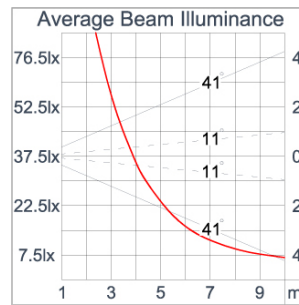

Light Distribution

*Due to the constancy of product development,
we reserve the right to alter all specification
without prior notice.

Unilamp Co., Ltd.
461 Ramintra Road, Kannayao, Bangkok 10230 Thailand
Tel : +66[0]2 943 2420-1, +66[0]2 946 4170-1
Fax : +66[0]2 943 2419
online@unilamp.co.th
www.unilamp.co.th