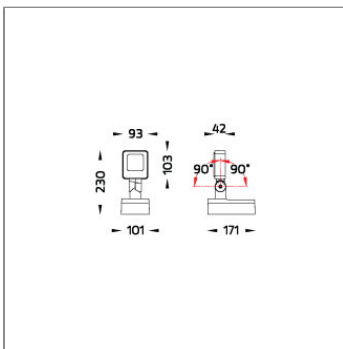

### Technical Data

Ordering Code :	5945-N-3-676-XX
Lamp :	LED
Beam :	Elliptical V
CCT :	2700 K
CRI :	CRI >80
SDCM :	SDCM = 3
Lamp Lumen :	1490 lm
Luminaire Lumen :	930 lm
Lamp Wattage :	14 W
Luminaire Wattage :	15 W
Efficacy :	62 lm/W
Ambient Temperature :	50°C
Lumen Maintenance	L80B10 >108,000 h
Controller :	On-Off
Input Voltage :	220-240Vac 50/60Hz
Net Weight :	1.30 kg.