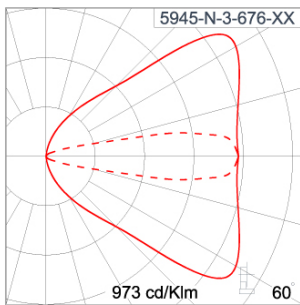

Light Distribution

*Due to the constancy of product development,
we reserve the right to alter all specification
without prior notice.

Unilamp Co., Ltd.
461 Ramintra Road, Kannayao, Bangkok 10230 Thailand
Tel : +66[0]2 943 2420-1, +66[0]2 946 4170-1
Fax : +66[0]2 943 2419
online@unilamp.co.th
www.unilamp.co.th