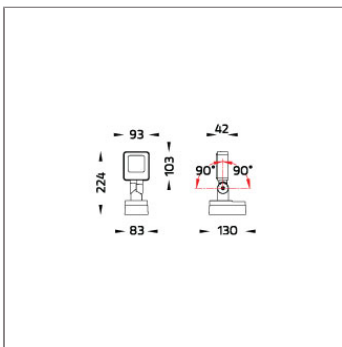

### Technical Data

Ordering Code :	5945-N-3-546-XX
Lamp :	LED
Beam :	Elliptical V
CCT :	3000 K
CRI :	CRI >80
SDCM :	SDCM = 3
Lamp Lumen :	1040 lm
Luminaire Lumen :	650 lm
Lamp Wattage :	8.4 W
Luminaire Wattage :	10 W
Efficacy :	65 lm/W
Ambient Temperature :	50°C
Lumen Maintenance	L80B10 >108,000 h
Controller :	On-Off
Input Voltage :	220-240Vac 50/60Hz
Net Weight :	1.30 kg.