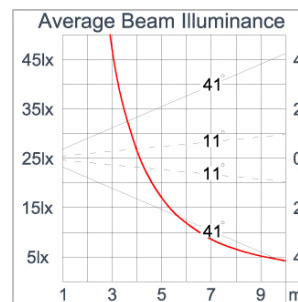

Light Distribution

*Due to the constancy of product development,
we reserve the right to alter all specification
without prior notice.

Unilamp Co., Ltd.
461 Ramintra Road, Kannayao, Bangkok 10230 Thailand
Tel : +66[0]2 943 2420-1, +66[0]2 946 4170-1
Fax : +66[0]2 943 2419
online@unilamp.co.th
www.unilamp.co.th