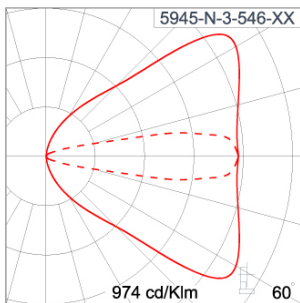

Light Distribution

*Due to the constancy of product development,
we reserve the right to alter all specification
without prior notice.

Unilamp Co., Ltd.
461 Ramintra Road, Kannayao, Bangkok 10230 Thailand
Tel : +66[0]2 943 2420-1, +66[0]2 946 4170-1
Fax : +66[0]2 943 2419
online@unilamp.co.th
www.unilamp.co.th