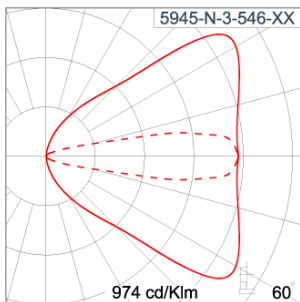

Light Distribution

*Due to the constancy of product development,
we reserve the right to alter all specification
without prior notice.

Unilamp Co., Ltd.
461 Ramintra Road, Kannayao, Bangkok 10230 Thailand
Tel : +66(0)2 943 2420-1, +66(0)2 946 4170-1
Fax : +66(0)2 943 2419
online@unilamp.co.th
www.unilamp.co.th