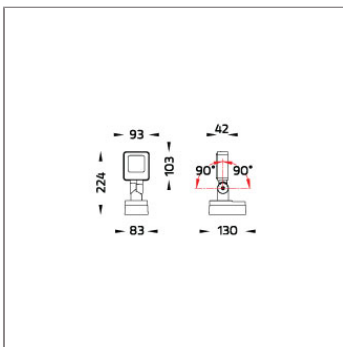

### Technical Data

Ordering Code :	5945-N-3-546-XX
Lamp :	LED
Beam :	Elliptical V
CCT :	3000 K
CRI :	CRI >80
SDCM :	SDCM = 3
Lamp Lumen :	1040 lm
Luminaire Lumen :	650 lm
Lamp Wattage :	8.4 W
Luminaire Wattage :	10 W
Efficacy :	65 lm/W
Ambient Temperature :	50°C
Lumen Maintenance	L80B10 >108,000 h
Controller :	On-Off
Input Voltage :	220-240Vac 50/60Hz
Net Weight :	1.30 kg.