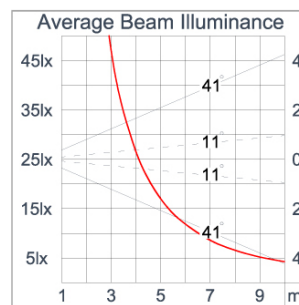

Light Distribution

*Due to the constancy of product development,
we reserve the right to alter all specification
without prior notice.

Unilamp Co., Ltd.
461 Ramintra Road, Kannayao, Bangkok 10230 Thailand
Tel : +66(0)2 943 2420-1, +66(0)2 946 4170-1
Fax : +66(0)2 943 2419
online@unilamp.co.th
www.unilamp.co.th