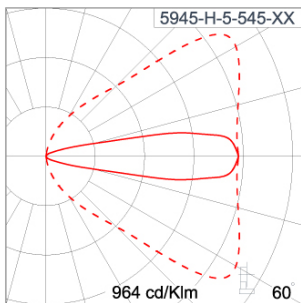

Light Distribution

*Due to the constancy of product development, we reserve the right to alter all specification without prior notice.

Unilamp Co., Ltd.
461 Ramintra Road, Kannayao, Bangkok 10230 Thailand
Tel : +66(0)2 943 2420-1, +66(0)2 946 4170-1
Fax : +66(0)2 943 2419
online@unilamp.co.th
www.unilamp.co.th