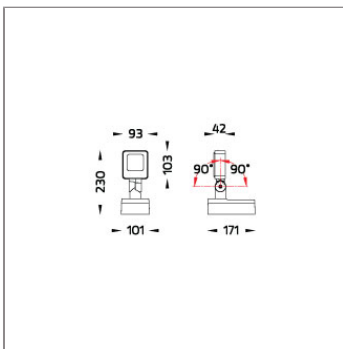

Technical Data

Ordering Code :	5945-H-5-545-XX
Lamp :	LED
Beam :	82°/22°
CCT :	4000 K
CRI :	CRI >80
SDCM :	SDCM = 3
Lamp Lumen :	1530 lm
Luminaire Lumen :	950 lm
Lamp Wattage :	13 W
Luminaire Wattage :	15 W
Efficacy :	63 lm/W
Ambient Temperature :	50°C
Lumen Maintenance	L70B10 >60,000 h
Controller :	DALI
Input Voltage :	220-240Vac 50/60Hz
Net Weight :	1.30 kg.