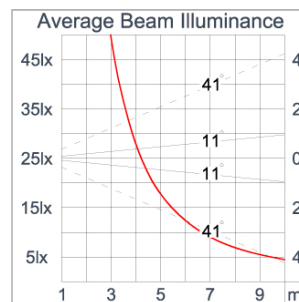

Light Distribution

*Due to the constancy of product development, we reserve the right to alter all specification without prior notice.

Unilamp Co., Ltd.
461 Ramintra Road, Kannayao, Bangkok 10230 Thailand
Tel : +66(0)2 943 2420-1, +66(0)2 946 4170-1
Fax : +66(0)2 943 2419
online@unilamp.co.th
www.unilamp.co.th