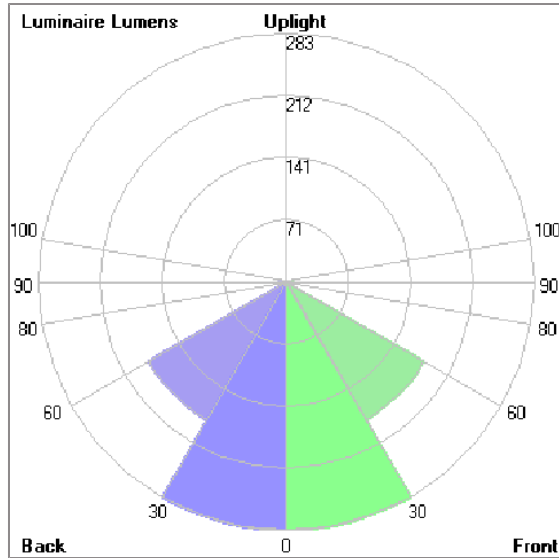

ALPHA

MINI ALPHA SQUARE – GEAR SPOTLIGHT

LAST UPDATE: 13-03-2026

Bug Report

Lum. Classification System (LCS)

LCS	Zone	%Lumens	%Lamp	%Lum
FL	[0-30]	282.7	18.5	29.9
FM	[30-60]	181.1	11.8	19.1
FH	[60-80]	9.0	0.6	1.0
FVH	[80-90]	0.1	0.0	0.0
BL	[0-30]	282.7	18.5	29.9
BM	[30-60]	181.1	11.8	19.1
BH	[60-80]	9.0	0.6	1.0
BVH	[80-90]	0.1	0.0	0.0
UL	[90-100]	< 0.05	0.0	0.0
UH	[100-180]	0.6	0.0	0.1
Total		946.4	61.8	100.0
BUG Rating				B1-U1-G0

*Due to the constancy of product development,
we reserve the right to alter all specification
without prior notice.