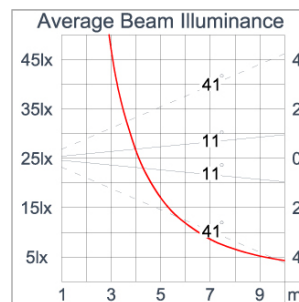

Light Distribution

*Due to the constancy of product development, we reserve the right to alter all specification without prior notice.

Unilamp Co., Ltd.
461 Ramintra Road, Kannayao, Bangkok 10230 Thailand
Tel : +66(0)2 943 2420-1, +66(0)2 946 4170-1
Fax : +66(0)2 943 2419
online@unilamp.co.th
www.unilamp.co.th