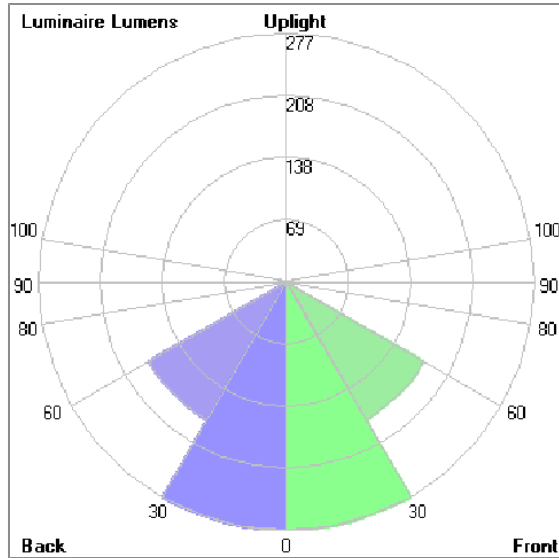

ALPHA

MINI ALPHA SQUARE – GEAR

SPOTLIGHT

LAST UPDATE: 13-03-2026

Bug Report

Lum. Classification System (LCS)

LCS	Zone	%Lumens	%Lamp	%Lum
FL	[0-30]	276.7	18.6	29.9
FM	[30-60]	177.3	11.9	19.1
FH	[60-80]	8.8	0.6	1.0
FVH	[80-90]	0.1	0.0	0.0
BL	[0-30]	276.7	18.6	29.9
BM	[30-60]	177.3	11.9	19.1
BH	[60-80]	8.8	0.6	1.0
BVH	[80-90]	0.1	0.0	0.0
UL	[90-100]	< 0.05	0.0	0.0
UH	[100-180]	0.6	0.0	0.1
Total		926.4	62.2	100.0
BUG Rating				B1-U1-G0

*Due to the constancy of product development, we reserve the right to alter all specification without prior notice.