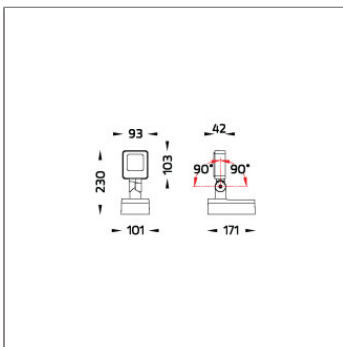

### Technical Data

Ordering Code :	5945-H-5-544-XX
Lamp :	LED
Beam :	82°/22°
CCT :	3000 K
CRI :	CRI >80
SDCM :	SDCM = 3
Lamp Lumen :	1490 lm
Luminaire Lumen :	930 lm
Lamp Wattage :	14 W
Luminaire Wattage :	15 W
Efficacy :	62 lm/W
Ambient Temperature :	50°C
Lumen Maintenance	L80B10 >108,000 h
Controller :	DALI
Input Voltage :	220-240Vac 50/60Hz
Net Weight :	1.30 kg.