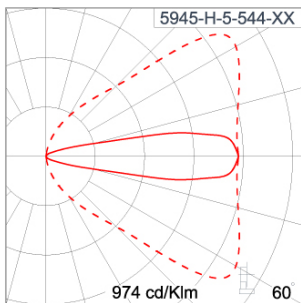

Light Distribution

*Due to the constancy of product development, we reserve the right to alter all specification without prior notice.

Unilamp Co., Ltd.
461 Ramintra Road, Kannayao, Bangkok 10230 Thailand
Tel : +66(0)2 943 2420-1, +66(0)2 946 4170-1
Fax : +66(0)2 943 2419
online@unilamp.co.th
www.unilamp.co.th