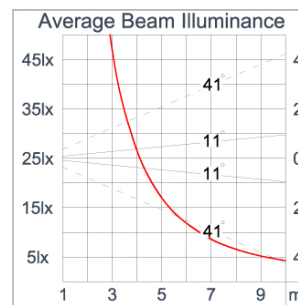

Light Distribution

*Due to the constancy of product development,
we reserve the right to alter all specification
without prior notice.

Unilamp Co., Ltd.
461 Ramintra Road, Kannayao, Bangkok 10230 Thailand
Tel : +66(0)2 943 2420-1, +66(0)2 946 4170-1
Fax : +66(0)2 943 2419
online@unilamp.co.th
www.unilamp.co.th