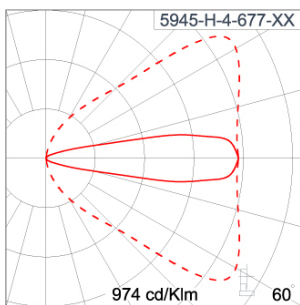

Light Distribution

*Due to the constancy of product development,
we reserve the right to alter all specification
without prior notice.

Unilamp Co., Ltd.
461 Ramintra Road, Kannayao, Bangkok 10230 Thailand
Tel : +66(0)2 943 2420-1, +66(0)2 946 4170-1
Fax : +66(0)2 943 2419
online@unilamp.co.th
www.unilamp.co.th