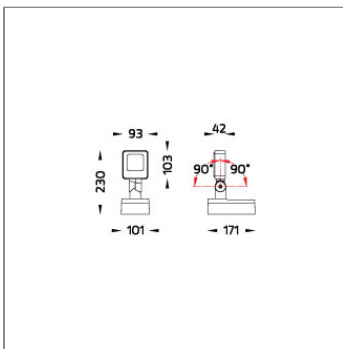

### Technical Data

Ordering Code :	5945-H-4-677-XX
Lamp :	LED
Beam :	82°/22°
CCT :	2700 K
CRI :	CRI >80
SDCM :	SDCM = 3
Lamp Lumen :	1040 lm
Luminaire Lumen :	650 lm
Lamp Wattage :	8.4 W
Luminaire Wattage :	10 W
Efficacy :	65 lm/W
Ambient Temperature :	50°C
Lumen Maintenance	L80B10 >108,000 h
Controller :	DIM 1-10V
Input Voltage :	220-240Vac 50/60Hz
Net Weight :	1.30 kg.