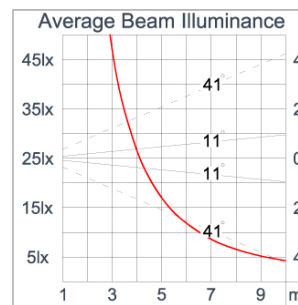

Light Distribution

*Due to the constancy of product development,
we reserve the right to alter all specification
without prior notice.

Unilamp Co., Ltd.
461 Ramintra Road, Kannayao, Bangkok 10230 Thailand
Tel : +66[0]2 943 2420-1, +66[0]2 946 4170-1
Fax : +66[0]2 943 2419
online@unilamp.co.th
www.unilamp.co.th