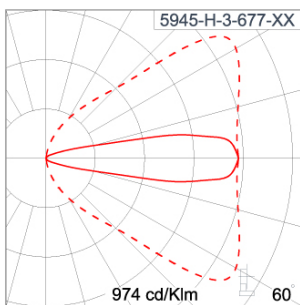

Light Distribution

*Due to the constancy of product development,
we reserve the right to alter all specification
without prior notice.

Unilamp Co., Ltd.
461 Ramintra Road, Kannayao, Bangkok 10230 Thailand
Tel : +66[0]2 943 2420-1, +66[0]2 946 4170-1
Fax : +66[0]2 943 2419
online@unilamp.co.th
www.unilamp.co.th