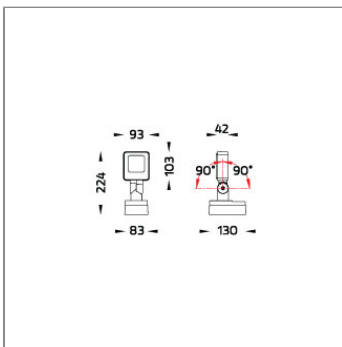

### Technical Data

Ordering Code :	5945-H-3-677-XX
Lamp :	LED
Beam :	82°/22°
CCT :	2700 K
CRI :	CRI >80
SDCM :	SDCM = 3
Lamp Lumen :	1040 lm
Luminaire Lumen :	650 lm
Lamp Wattage :	8.4 W
Luminaire Wattage :	10 W
Efficacy :	65 lm/W
Ambient Temperature :	50°C
Lumen Maintenance	L80B10 >108,000 h
Controller :	On-Off
Input Voltage :	220-240Vac 50/60Hz
Net Weight :	1.30 kg.