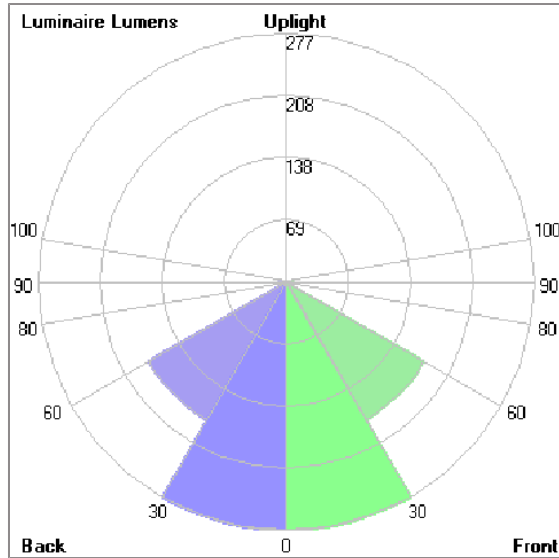

ALPHA

MINI ALPHA SQUARE – GEAR SPOTLIGHT

LAST UPDATE: 13-03-2026

Bug Report

Lum. Classification System (LCS)

LCS	Zone	%Lumens	%Lamp	%Lum
FL	[0-30]	276.7	18.6	29.9
FM	[30-60]	177.3	11.9	19.1
FH	[60-80]	8.8	0.6	1.0
FVH	[80-90]	0.1	0.0	0.0
BL	[0-30]	276.7	18.6	29.9
BM	[30-60]	177.3	11.9	19.1
BH	[60-80]	8.8	0.6	1.0
BVH	[80-90]	0.1	0.0	0.0
UL	[90-100]	< 0.05	0.0	0.0
UH	[100-180]	0.6	0.0	0.1
Total		926.4	62.2	100.0
BUG Rating				B1-U1-G0

*Due to the constancy of product development,
we reserve the right to alter all specification
without prior notice.