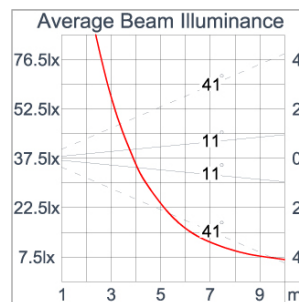

Light Distribution

*Due to the constancy of product development, we reserve the right to alter all specification without prior notice.

Unilamp Co., Ltd.
461 Ramintra Road, Kannayao, Bangkok 10230 Thailand
Tel : +66[0]2 943 2420-1, +66[0]2 946 4170-1
Fax : +66[0]2 943 2419
online@unilamp.co.th
www.unilamp.co.th