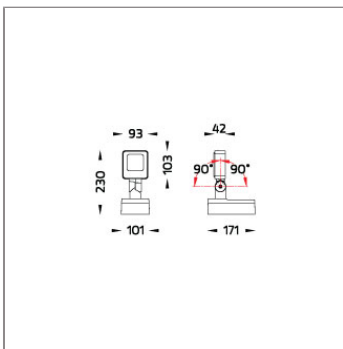

### Technical Data

Ordering Code :	5945-H-3-544-XX
Lamp :	LED
Beam :	82°/22°
CCT :	3000 K
CRI :	CRI >80
SDCM :	SDCM = 3
Lamp Lumen :	1490 lm
Luminaire Lumen :	930 lm
Lamp Wattage :	14 W
Luminaire Wattage :	15 W
Efficacy :	62 lm/W
Ambient Temperature :	50°C
Lumen Maintenance	L80B10 >108,000 h
Controller :	On-Off
Input Voltage :	220-240Vac 50/60Hz
Net Weight :	1.30 kg.