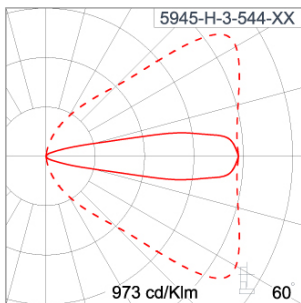

Light Distribution

*Due to the constancy of product development, we reserve the right to alter all specification without prior notice.

Unilamp Co., Ltd.
461 Ramintra Road, Kannayao, Bangkok 10230 Thailand
Tel : +66[0]2 943 2420-1, +66[0]2 946 4170-1
Fax : +66[0]2 943 2419
online@unilamp.co.th
www.unilamp.co.th