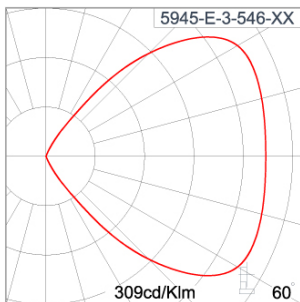

Light Distribution

*Due to the constancy of product development,
we reserve the right to alter all specification
without prior notice.

Unilamp Co., Ltd.
461 Ramintra Road, Kannayao, Bangkok 10230 Thailand
Tel : +66(0)2 943 2420-1, +66(0)2 946 4170-1
Fax : +66(0)2 943 2419
online@unilamp.co.th
www.unilamp.co.th