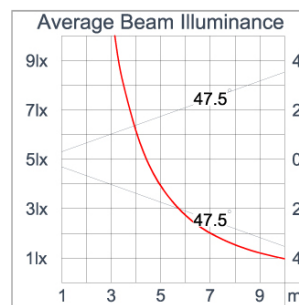

Light Distribution

*Due to the constancy of product development,
we reserve the right to alter all specification
without prior notice.

Unilamp Co., Ltd.
461 Ramintra Road, Kannayao, Bangkok 10230 Thailand
Tel : +66(0)2 943 2420-1, +66(0)2 946 4170-1
Fax : +66(0)2 943 2419
online@unilamp.co.th
www.unilamp.co.th