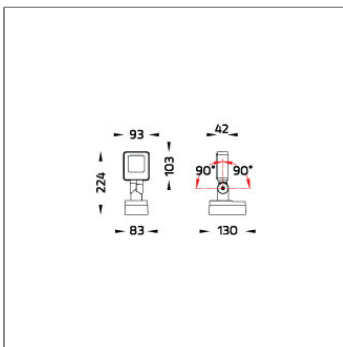

### Technical Data

Ordering Code :	5945-E-3-546-XX
Lamp :	LED
Beam :	95°
CCT :	3000 K
CRI :	CRI >80
SDCM :	SDCM = 3
Lamp Lumen :	1040 lm
Luminaire Lumen :	730 lm
Lamp Wattage :	8.4 W
Luminaire Wattage :	10 W
Efficacy :	73 lm/W
Ambient Temperature :	50°C
Lumen Maintenance	L80B10 >108,000 h
Controller :	On-Off
Input Voltage :	220-240Vac 50/60Hz
Net Weight :	1.30 kg.