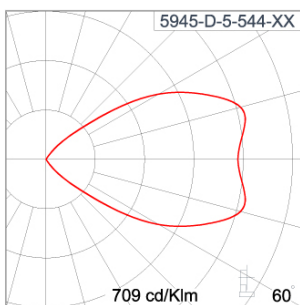

Light Distribution

*Due to the constancy of product development, we reserve the right to alter all specification without prior notice.

Unilamp Co., Ltd.
461 Ramintra Road, Kannayao, Bangkok 10230 Thailand
Tel : +66(0)2 943 2420-1, +66(0)2 946 4170-1
Fax : +66(0)2 943 2419
online@unilamp.co.th
www.unilamp.co.th