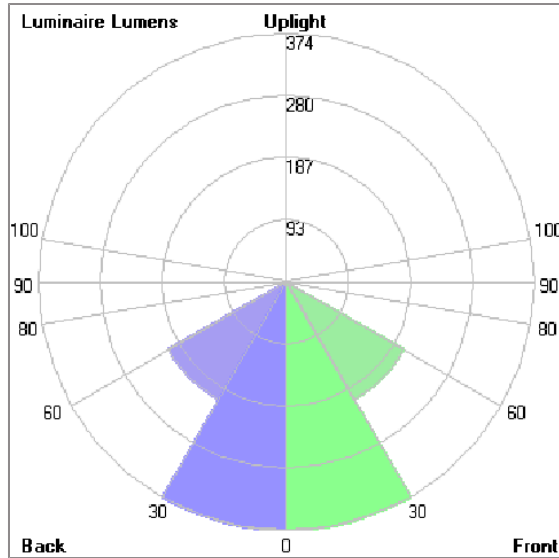

ALPHA

MINI ALPHA SQUARE – GEAR SPOTLIGHT

LAST UPDATE: 22-07-2025

Bug Report

Lum. Classification System [LCS]

LCS	Zone	%Lumens	%Lamp	%Lum
FL	[0-30]	373.8	25.1	31.9
FM	[30-60]	204.4	13.7	17.5
FH	[60-80]	6.6	0.4	0.6
FVH	[80-90]	0.1	0.0	0.0
BL	[0-30]	373.8	25.1	31.9
BM	[30-60]	204.4	13.7	17.5
BH	[60-80]	6.6	0.4	0.6
BVH	[80-90]	0.1	0.0	0.0
UL	[90-100]	0.0	0.0	0.0
UH	[100-180]	0.6	0.0	0.1
Total		1170.4	78.4	100.0
BUG Rating		B1-U1-GO		

*Due to the constancy of product development,
we reserve the right to alter all specification
without prior notice.

Unilamp Co., Ltd.
461 Ramintra Road, Kannayao, Bangkok 10230 Thailand
Tel : +66[0]2 943 2420-1, +66[0]2 946 4170-1
Fax : +66[0]2 943 2419
online@unilamp.co.th
www.unilamp.co.th