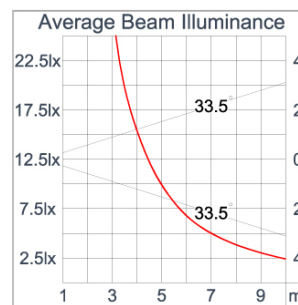

Light Distribution

*Due to the constancy of product development, we reserve the right to alter all specification without prior notice.

Unilamp Co., Ltd.
461 Ramintra Road, Kannayao, Bangkok 10230 Thailand
Tel : +66(0)2 943 2420-1, +66(0)2 946 4170-1
Fax : +66(0)2 943 2419
online@unilamp.co.th
www.unilamp.co.th