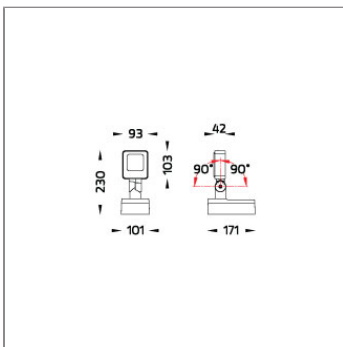

Technical Data

Ordering Code :	5945-D-5-544-XX
Lamp :	LED
Beam :	67°
CCT :	3000 K
CRI :	CRI >80
SDCM :	SDCM = 3
Lamp Lumen :	1490 lm
Luminaire Lumen :	1170 lm
Lamp Wattage :	14 W
Luminaire Wattage :	15 W
Efficacy :	78 lm/W
Ambient Temperature :	50°C
Lumen Maintenance	L80B10 >108,000 h
Controller :	DALI
Input Voltage :	220-240Vac 50/60Hz
Net Weight :	1.30 kg.