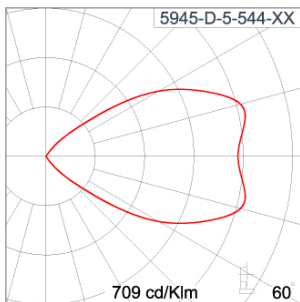

Light Distribution

*Due to the constancy of product development,
we reserve the right to alter all specification
without prior notice.

Unilamp Co., Ltd.
461 Ramintra Road, Kannayao, Bangkok 10230 Thailand
Tel : +66(0)2 943 2420-1, +66(0)2 946 4170-1
Fax : +66(0)2 943 2419
online@unilamp.co.th
www.unilamp.co.th