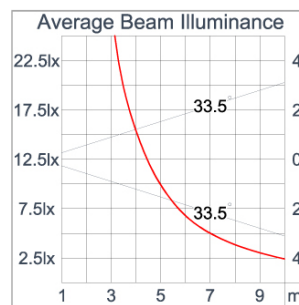

Light Distribution

*Due to the constancy of product development,
we reserve the right to alter all specification
without prior notice.

Unilamp Co., Ltd.
461 Ramintra Road, Kannayao, Bangkok 10230 Thailand
Tel : +66(0)2 943 2420-1, +66(0)2 946 4170-1
Fax : +66(0)2 943 2419
online@unilamp.co.th
www.unilamp.co.th