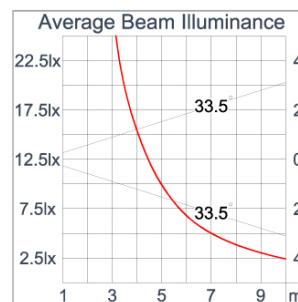

Light Distribution

*Due to the constancy of product development, we reserve the right to alter all specification without prior notice.

Unilamp Co., Ltd.
461 Ramintra Road, Kannayao, Bangkok 10230 Thailand
Tel : +66(0)2 943 2420-1, +66(0)2 946 4170-1
Fax : +66(0)2 943 2419
online@unilamp.co.th
www.unilamp.co.th