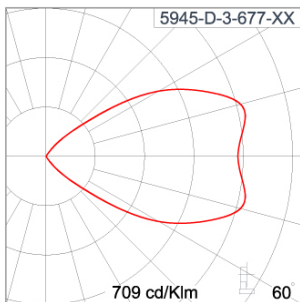

Light Distribution

*Due to the constancy of product development, we reserve the right to alter all specification without prior notice.

Unilamp Co., Ltd.
461 Ramintra Road, Kannayao, Bangkok 10230 Thailand
Tel : +66(0)2 943 2420-1, +66(0)2 946 4170-1
Fax : +66(0)2 943 2419
online@unilamp.co.th
www.unilamp.co.th