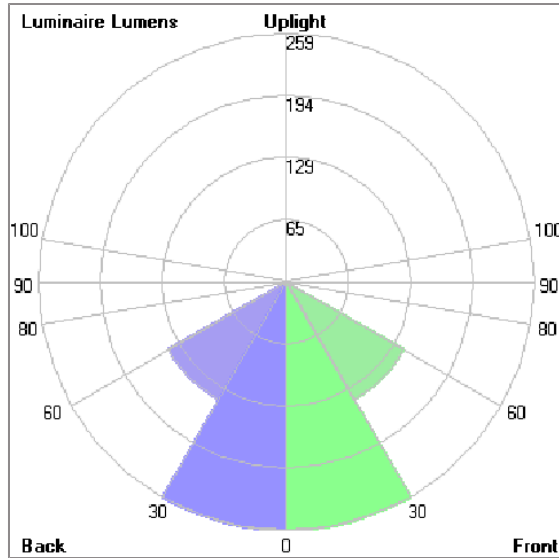

ALPHA

MINI ALPHA SQUARE – GEAR SPOTLIGHT

LAST UPDATE: 22-07-2025

Bug Report

Lum. Classification System [LCS]

LCS	Zone	%Lumens	%Lamp	%Lum
FL	[0-30]	258.8	24.9	31.9
FM	[30-60]	141.5	13.6	17.5
FH	[60-80]	4.6	0.4	0.6
FVH	[80-90]	0.1	0.0	0.0
BL	[0-30]	258.8	24.9	31.9
BM	[30-60]	141.5	13.6	17.5
BH	[60-80]	4.6	0.4	0.6
BVH	[80-90]	0.1	0.0	0.0
UL	[90-100]	0.0	0.0	0.0
UH	[100-180]	0.4	0.0	0.1
Total		810.4	77.8	100.0
BUG Rating		B1-U1-GO		

*Due to the constancy of product development,
we reserve the right to alter all specification
without prior notice.