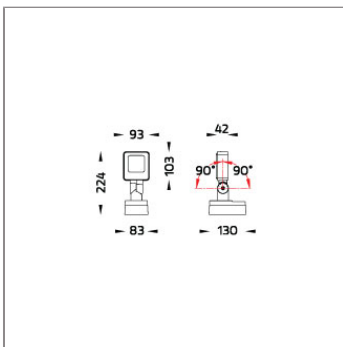

### Technical Data

Ordering Code :	5945-D-3-677-XX
Lamp :	LED
Beam :	67°
CCT :	2700 K
CRI :	CRI >80
SDCM :	SDCM = 3
Lamp Lumen :	1040 lm
Luminaire Lumen :	810 lm
Lamp Wattage :	8.4 W
Luminaire Wattage :	10 W
Efficacy :	81 lm/W
Ambient Temperature :	50°C
Lumen Maintenance	L80B10 >108,000 h
Controller :	On-Off
Input Voltage :	220-240Vac 50/60Hz
Net Weight :	1.30 kg.