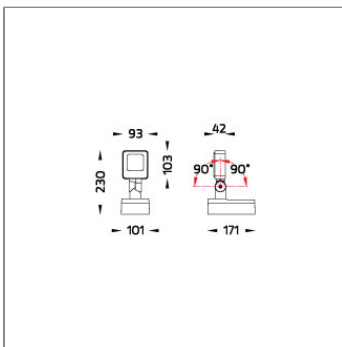

### Technical Data

Ordering Code :	5945-D-3-544-XX
Lamp :	LED
Beam :	67°
CCT :	3000 K
CRI :	CRI >80
SDCM :	SDCM = 3
Lamp Lumen :	1490 lm
Luminaire Lumen :	1170 lm
Lamp Wattage :	14 W
Luminaire Wattage :	15 W
Efficacy :	78 lm/W
Ambient Temperature :	50°C
Lumen Maintenance	L80B10 >108,000 h
Controller :	On-Off
Input Voltage :	220-240Vac 50/60Hz
Net Weight :	1.30 kg.