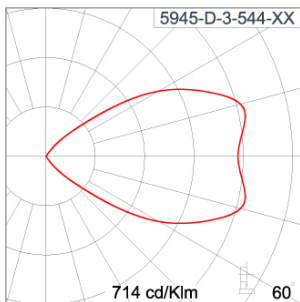

Color	Black O1
	Graphite O2
	Dark Grey O3
	Aluminum Silver O4
	White O6

Light Distribution

*Due to the constancy of product development, we reserve the right to alter all specification without prior notice.

Unilamp Co., Ltd.
461 Ramintra Road, Kannayao, Bangkok 10230 Thailand
Tel : +66(0)2 943 2420-1, +66(0)2 946 4170-1
Fax : +66(0)2 943 2419
online@unilamp.co.th
www.unilamp.co.th