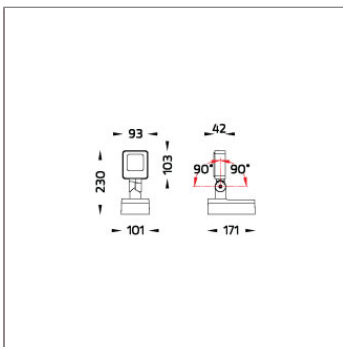

### Technical Data

Ordering Code :	5945-D-3-544-XX
Lamp :	LED
Beam :	67°
CCT :	3000 K
CRI :	CRI >80
SDCM :	SDCM = 3
Lamp Lumen :	1490 lm
Luminaire Lumen :	1170 lm
Lamp Wattage :	14 W
Luminaire Wattage :	15 W
Efficacy :	78 lm/W
Ambient Temperature :	50°C
Lumen Maintenance	L80B10 >108,000 h
Controller :	On-Off
Input Voltage :	220-240Vac 50/60Hz
Net Weight :	1.30 kg.