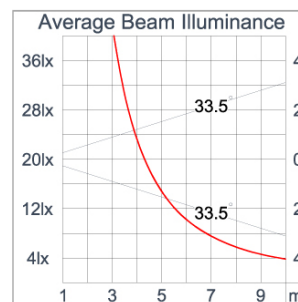

Color	Black O1
	Graphite O2
	Dark Grey O3
	Aluminum Silver O4
	White O6

Light Distribution

*Due to the constancy of product development, we reserve the right to alter all specification without prior notice.

Unilamp Co., Ltd.
461 Ramintra Road, Kannayao, Bangkok 10230 Thailand
Tel : +66(0)2 943 2420-1, +66(0)2 946 4170-1
Fax : +66(0)2 943 2419
online@unilamp.co.th
www.unilamp.co.th