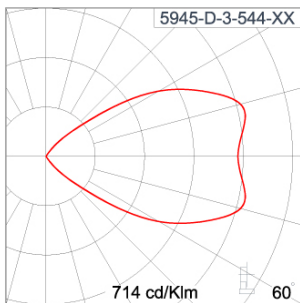

Light Distribution

*Due to the constancy of product development,
we reserve the right to alter all specification
without prior notice.

Unilamp Co., Ltd.
461 Ramintra Road, Kannayao, Bangkok 10230 Thailand
Tel : +66(0)2 943 2420-1, +66(0)2 946 4170-1
Fax : +66(0)2 943 2419
online@unilamp.co.th
www.unilamp.co.th