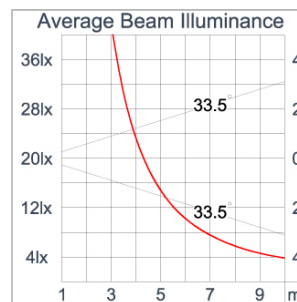

Light Distribution

*Due to the constancy of product development,
we reserve the right to alter all specification
without prior notice.

Unilamp Co., Ltd.
461 Ramintra Road, Kannayao, Bangkok 10230 Thailand
Tel : +66(0)2 943 2420-1, +66(0)2 946 4170-1
Fax : +66(0)2 943 2419
online@unilamp.co.th
www.unilamp.co.th