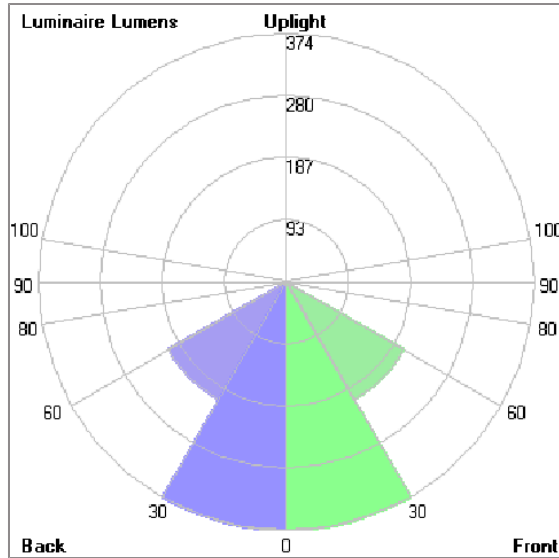

ALPHA

MINI ALPHA SQUARE – GEAR SPOTLIGHT

LAST UPDATE: 22-07-2025

Bug Report

Lum. Classification System [LCS]

LCS	Zone	%Lumens	%Lamp	%Lum
FL	[0-30]	373.8	25.1	31.9
FM	[30-60]	204.4	13.7	17.5
FH	[60-80]	6.6	0.4	0.6
FVH	[80-90]	0.1	0.0	0.0
BL	[0-30]	373.8	25.1	31.9
BM	[30-60]	204.4	13.7	17.5
BH	[60-80]	6.6	0.4	0.6
BVH	[80-90]	0.1	0.0	0.0
UL	[90-100]	0.0	0.0	0.0
UH	[100-180]	0.6	0.0	0.1
Total		1170.4	78.4	100.0
BUG Rating		B1-U1-GO		

*Due to the constancy of product development,
we reserve the right to alter all specification
without prior notice.