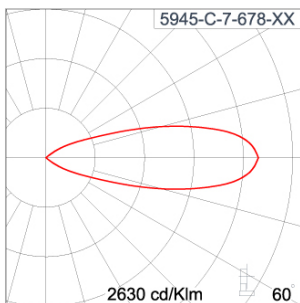

Light Distribution

*Due to the constancy of product development,
we reserve the right to alter all specification
without prior notice.

Unilamp Co., Ltd.
461 Ramintra Road, Kannayao, Bangkok 10230 Thailand
Tel : +66(0)2 943 2420-1, +66(0)2 946 4170-1
Fax : +66(0)2 943 2419
online@unilamp.co.th
www.unilamp.co.th