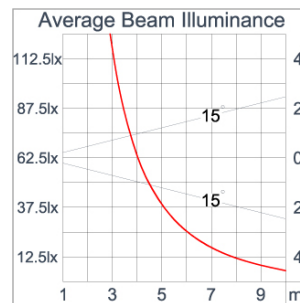

Light Distribution

*Due to the constancy of product development,
we reserve the right to alter all specification
without prior notice.

Unilamp Co., Ltd.
461 Ramintra Road, Kannayao, Bangkok 10230 Thailand
Tel : +66(0)2 943 2420-1, +66(0)2 946 4170-1
Fax : +66(0)2 943 2419
online@unilamp.co.th
www.unilamp.co.th