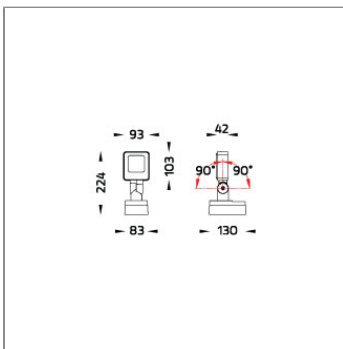

### Technical Data

Ordering Code :	5945-C-7-678-XX
Lamp :	LED
Beam :	30°
CCT :	2700 K
CRI :	CRI >80
SDCM :	SDCM = 3
Lamp Lumen :	1490 lm
Luminaire Lumen :	1210 lm
Lamp Wattage :	14 W(24Vdc)
Luminaire Wattage :	14 W
Efficacy :	86 lm/W
Ambient Temperature :	50°C
Lumen Maintenance	L80B10 >108,000 h
Controller :	On-Off / DALI
Input Voltage :	24Vdc
Net Weight :	1.30 kg.