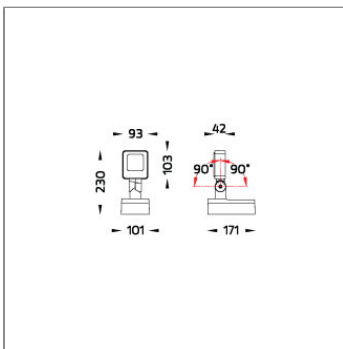

### Technical Data

Ordering Code :	5945-C-5-676-XX
Lamp :	LED
Beam :	30°
CCT :	2700 K
CRI :	CRI >80
SDCM :	SDCM = 3
Lamp Lumen :	1490 lm
Luminaire Lumen :	1210 lm
Lamp Wattage :	14 W
Luminaire Wattage :	15 W
Efficacy :	80 lm/W
Ambient Temperature :	50°C
Lumen Maintenance	L80B10 >108,000 h
Controller :	DALI
Input Voltage :	220-240Vac 50/60Hz
Net Weight :	1.30 kg.