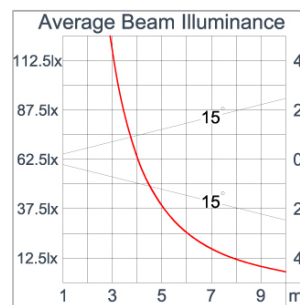

Light Distribution

*Due to the constancy of product development,
we reserve the right to alter all specification
without prior notice.

Unilamp Co., Ltd.
461 Ramintra Road, Kannayao, Bangkok 10230 Thailand
Tel : +66(0)2 943 2420-1, +66(0)2 946 4170-1
Fax : +66(0)2 943 2419
online@unilamp.co.th
www.unilamp.co.th