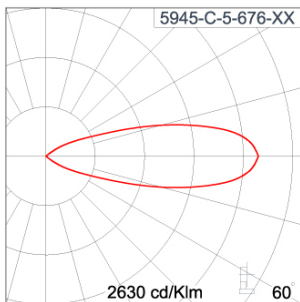

Light Distribution

*Due to the constancy of product development,
we reserve the right to alter all specification
without prior notice.

Unilamp Co., Ltd.
461 Ramintra Road, Kannayao, Bangkok 10230 Thailand
Tel : +66(0)2 943 2420-1, +66(0)2 946 4170-1
Fax : +66(0)2 943 2419
online@unilamp.co.th
www.unilamp.co.th