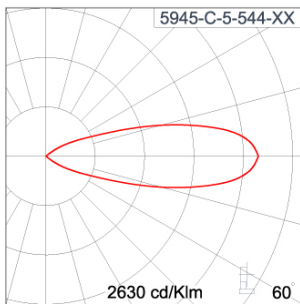

Light Distribution

*Due to the constancy of product development,
we reserve the right to alter all specification
without prior notice.

Unilamp Co., Ltd.
461 Ramintra Road, Kannayao, Bangkok 10230 Thailand
Tel : +66(0)2 943 2420-1, +66(0)2 946 4170-1
Fax : +66(0)2 943 2419
online@unilamp.co.th
www.unilamp.co.th