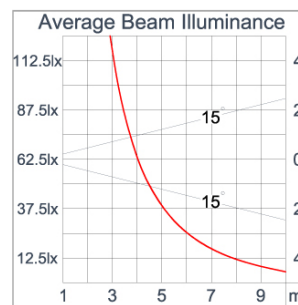

Light Distribution

*Due to the constancy of product development,
we reserve the right to alter all specification
without prior notice.

Unilamp Co., Ltd.
461 Ramintra Road, Kannayao, Bangkok 10230 Thailand
Tel : +66(0)2 943 2420-1, +66(0)2 946 4170-1
Fax : +66(0)2 943 2419
online@unilamp.co.th
www.unilamp.co.th