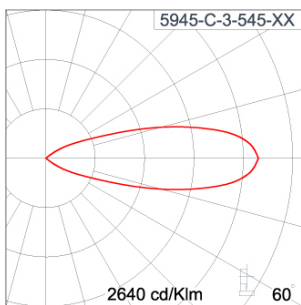

Light Distribution

*Due to the constancy of product development,
we reserve the right to alter all specification
without prior notice.

Unilamp Co., Ltd.
461 Ramintra Road, Kannayao, Bangkok 10230 Thailand
Tel : +66(0)2 943 2420-1, +66(0)2 946 4170-1
Fax : +66(0)2 943 2419
online@unilamp.co.th
www.unilamp.co.th