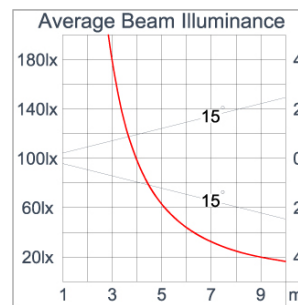

Light Distribution

*Due to the constancy of product development,
we reserve the right to alter all specification
without prior notice.

Unilamp Co., Ltd.
461 Ramintra Road, Kannayao, Bangkok 10230 Thailand
Tel : +66(0)2 943 2420-1, +66(0)2 946 4170-1
Fax : +66(0)2 943 2419
online@unilamp.co.th
www.unilamp.co.th