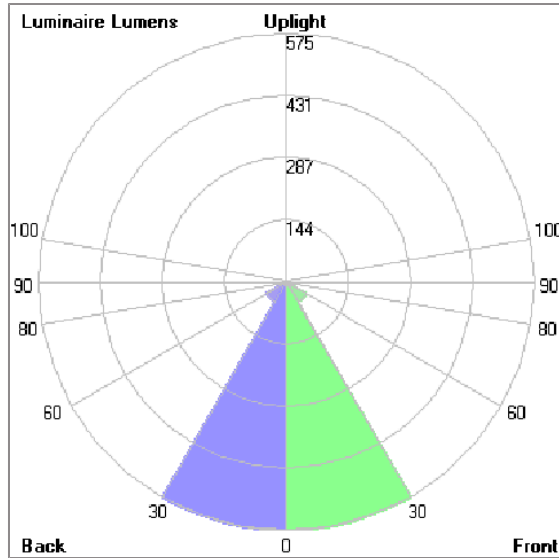

ALPHA

MINI ALPHA SQUARE – GEAR SPOTLIGHT

LAST UPDATE: 13-03-2026

Bug Report

Lum. Classification System [LCS]

LCS	Zone	%Lumens	%Lamp	%Lum
FL	[0-30]	574.6	38.6	45.2
FM	[30-60]	53.5	3.6	4.2
FH	[60-80]	5.8	0.4	0.5
FVH	[80-90]	0.1	0.0	0.0
BL	[0-30]	574.6	38.6	45.2
BM	[30-60]	53.5	3.6	4.2
BH	[60-80]	5.8	0.4	0.5
BVH	[80-90]	0.1	0.0	0.0
UL	[90-100]	0.0	0.0	0.0
UH	[100-180]	2.2	0.1	0.2
Total		1270.2	85.3	100.0
BUG Rating		B2-U1-G0		

*Due to the constancy of product development,
we reserve the right to alter all specification
without prior notice.

Unilamp Co., Ltd.
461 Ramintra Road, Kannayao, Bangkok 10230 Thailand
Tel : +66[0]2 943 2420-1, +66[0]2 946 4170-1
Fax : +66[0]2 943 2419
online@unilamp.co.th
www.unilamp.co.th