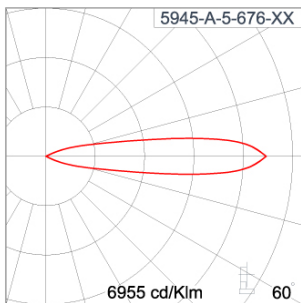

Light Distribution

*Due to the constancy of product development, we reserve the right to alter all specification without prior notice.

Unilamp Co., Ltd.
461 Ramintra Road, Kannayao, Bangkok 10230 Thailand
Tel : +66(0)2 943 2420-1, +66(0)2 946 4170-1
Fax : +66(0)2 943 2419
online@unilamp.co.th
www.unilamp.co.th