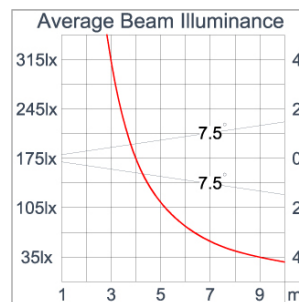

Light Distribution

*Due to the constancy of product development, we reserve the right to alter all specification without prior notice.

Unilamp Co., Ltd.
461 Ramintra Road, Kannayao, Bangkok 10230 Thailand
Tel : +66(0)2 943 2420-1, +66(0)2 946 4170-1
Fax : +66(0)2 943 2419
online@unilamp.co.th
www.unilamp.co.th