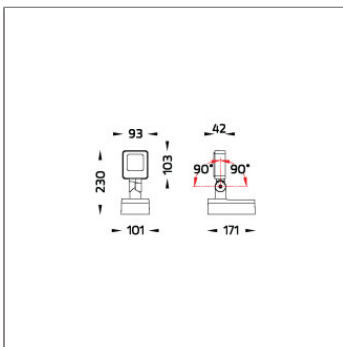

Technical Data

Ordering Code :	5945-A-5-676-XX
Lamp :	LED
Beam :	15°
CCT :	2700 K
CRI :	CRI >80
SDCM :	SDCM = 3
Lamp Lumen :	1490 lm
Luminaire Lumen :	1270 lm
Lamp Wattage :	14 W
Luminaire Wattage :	15 W
Efficacy :	84 lm/W
Ambient Temperature :	50°C
Lumen Maintenance	L80B10 >108,000 h
Controller :	DALI
Input Voltage :	220-240Vac 50/60Hz
Net Weight :	1.30 kg.