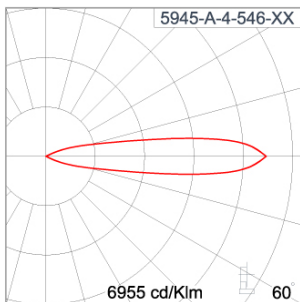

Light Distribution

*Due to the constancy of product development,
we reserve the right to alter all specification
without prior notice.

Unilamp Co., Ltd.
461 Ramintra Road, Kannayao, Bangkok 10230 Thailand
Tel : +66(0)2 943 2420-1, +66(0)2 946 4170-1
Fax : +66(0)2 943 2419
online@unilamp.co.th
www.unilamp.co.th