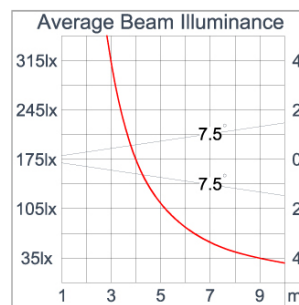

Light Distribution

*Due to the constancy of product development,
we reserve the right to alter all specification
without prior notice.

Unilamp Co., Ltd.
461 Ramintra Road, Kannayao, Bangkok 10230 Thailand
Tel : +66(0)2 943 2420-1, +66(0)2 946 4170-1
Fax : +66(0)2 943 2419
online@unilamp.co.th
www.unilamp.co.th