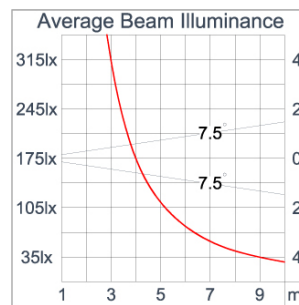

Light Distribution

*Due to the constancy of product development,
we reserve the right to alter all specification
without prior notice.

Unilamp Co., Ltd.
461 Ramintra Road, Kannayao, Bangkok 10230 Thailand
Tel : +66(0)2 943 2420-1, +66(0)2 946 4170-1
Fax : +66(0)2 943 2419
online@unilamp.co.th
www.unilamp.co.th