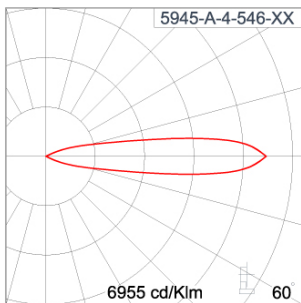

Light Distribution

*Due to the constancy of product development,
we reserve the right to alter all specification
without prior notice.

Unilamp Co., Ltd.
461 Ramintra Road, Kannayao, Bangkok 10230 Thailand
Tel : +66(0)2 943 2420-1, +66(0)2 946 4170-1
Fax : +66(0)2 943 2419
online@unilamp.co.th
www.unilamp.co.th