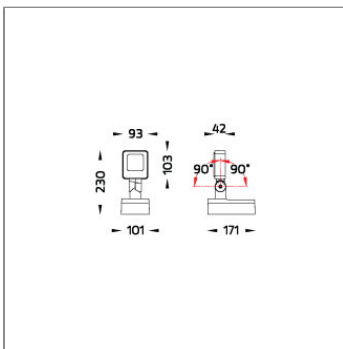

### Technical Data

Ordering Code :	5945-A-3-545-XX
Lamp :	LED
Beam :	15°
CCT :	4000 K
CRI :	CRI >80
SDCM :	SDCM = 3
Lamp Lumen :	1530 lm
Luminaire Lumen :	1300 lm
Lamp Wattage :	13 W
Luminaire Wattage :	15 W
Efficacy :	86 lm/W
Ambient Temperature :	50°C
Lumen Maintenance	L70B10 >60,000 h
Controller :	On-Off
Input Voltage :	220-240Vac 50/60Hz
Net Weight :	1.30 kg.