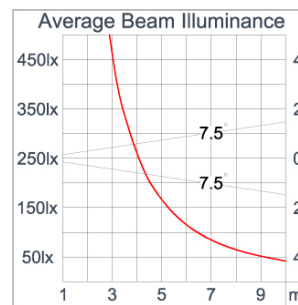

Light Distribution

*Due to the constancy of product development,
we reserve the right to alter all specification
without prior notice.

Unilamp Co., Ltd.
461 Ramintra Road, Kannayao, Bangkok 10230 Thailand
Tel : +66(0)2 943 2420-1, +66(0)2 946 4170-1
Fax : +66(0)2 943 2419
online@unilamp.co.th
www.unilamp.co.th