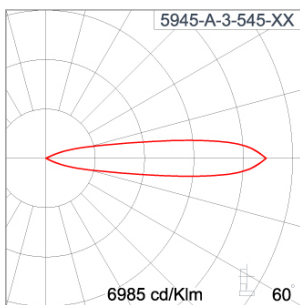

Light Distribution

*Due to the constancy of product development,
we reserve the right to alter all specification
without prior notice.

Unilamp Co., Ltd.
461 Ramintra Road, Kannayao, Bangkok 10230 Thailand
Tel : +66(0)2 943 2420-1, +66(0)2 946 4170-1
Fax : +66(0)2 943 2419
online@unilamp.co.th
www.unilamp.co.th