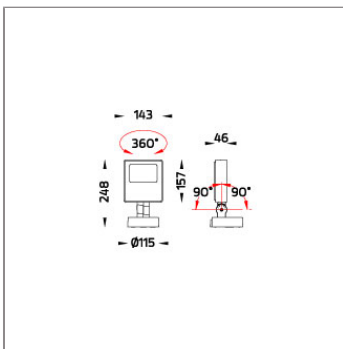

Technical Data

Ordering Code :	5944-H-5-898-XX
Lamp :	LED
Beam :	45°/14°
CCT :	4000 K
CRI :	CRI >80
SDCM :	SDCM = 3
Lamp Lumen :	2060 lm
Luminaire Lumen :	1740 lm
Lamp Wattage :	17 W
Luminaire Wattage :	19 W
Efficacy :	91 lm/W
Ambient Temperature :	50°C
Lumen Maintenance	L70B10 >66,000 h
Controller :	DALI
Input Voltage :	220-240Vac 50/60Hz
Net Weight :	1.90 kg.