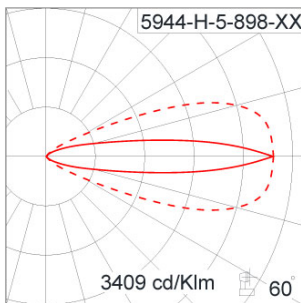

Light Distribution

*Due to the constancy of product development, we reserve the right to alter all specification without prior notice.

Unilamp Co., Ltd.
461 Ramintra Road, Kannayao, Bangkok 10230 Thailand
Tel : +66(0)2 943 2420-1, +66(0)2 946 4170-1
Fax : +66(0)2 943 2419
online@unilamp.co.th
www.unilamp.co.th