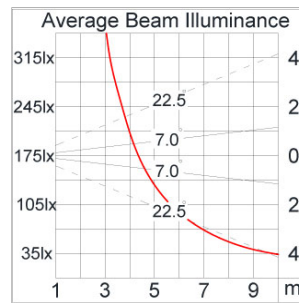

Light Distribution

*Due to the constancy of product development, we reserve the right to alter all specification without prior notice.

Unilamp Co., Ltd.
461 Ramintra Road, Kannayao, Bangkok 10230 Thailand
Tel : +66(0)2 943 2420-1, +66(0)2 946 4170-1
Fax : +66(0)2 943 2419
online@unilamp.co.th
www.unilamp.co.th