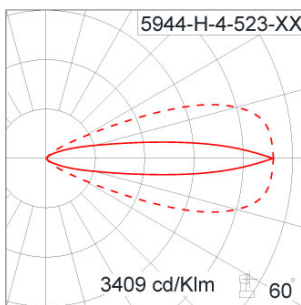

Light Distribution

*Due to the constancy of product development, we reserve the right to alter all specification without prior notice.

Unilamp Co., Ltd.
461 Ramintra Road, Kannayao, Bangkok 10230 Thailand
Tel : +66(O)2 943 2420-1, +66(O)2 946 4170-1
Fax : +66(O)2 943 2419
online@unilamp.co.th
www.unilamp.co.th