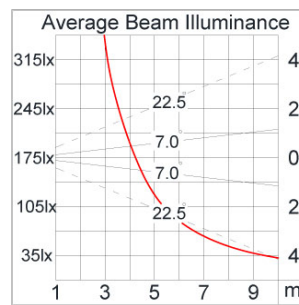

Light Distribution

*Due to the constancy of product development, we reserve the right to alter all specification without prior notice.

Unilamp Co., Ltd.
461 Ramintra Road, Kannayao, Bangkok 10230 Thailand
Tel : +66(O)2 943 2420-1, +66(O)2 946 4170-1
Fax : +66(O)2 943 2419
online@unilamp.co.th
www.unilamp.co.th