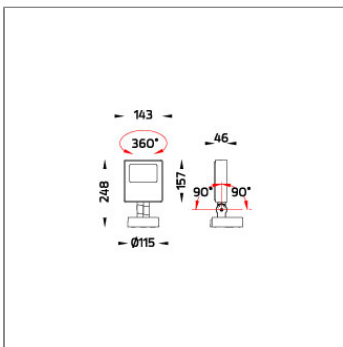

Technical Data

Ordering Code :	5944-H-4-523-XX
Lamp :	LED
Beam :	45°/14°
CCT :	2700 K
CRI :	CRI >80
SDCM :	SDCM = 3
Lamp Lumen :	1920 lm
Luminaire Lumen :	1630 lm
Lamp Wattage :	17 W
Luminaire Wattage :	19 W
Efficacy :	85 lm/W
Ambient Temperature :	50°C
Lumen Maintenance	L70B10 >66,000 h
Controller :	DIM 1-10V
Input Voltage :	220-240Vac 50/60Hz
Net Weight :	- kg.