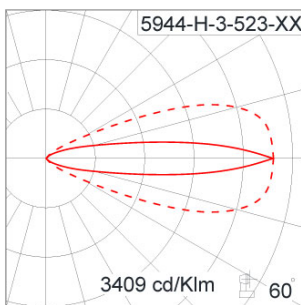

Light Distribution

*Due to the constancy of product development, we reserve the right to alter all specification without prior notice.

Unilamp Co., Ltd.
461 Ramintra Road, Kannayao, Bangkok 10230 Thailand
Tel : +66(0)2 943 2420-1, +66(0)2 946 4170-1
Fax : +66(0)2 943 2419
online@unilamp.co.th
www.unilamp.co.th