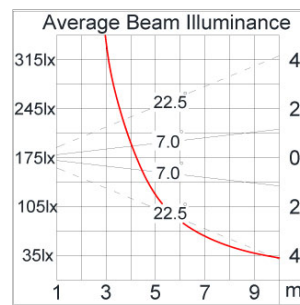

Light Distribution

*Due to the constancy of product development, we reserve the right to alter all specification without prior notice.

Unilamp Co., Ltd.
461 Ramintra Road, Kannayao, Bangkok 10230 Thailand
Tel : +66(0)2 943 2420-1, +66(0)2 946 4170-1
Fax : +66(0)2 943 2419
online@unilamp.co.th
www.unilamp.co.th