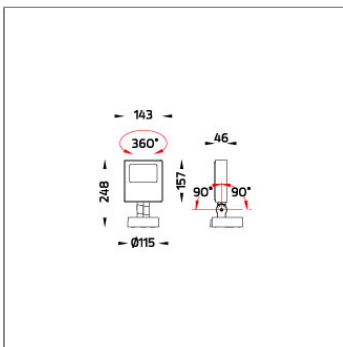

Technical Data

Ordering Code :	5944-H-3-523-XX
Lamp :	LED
Beam :	45°/14°
CCT :	2700 K
CRI :	CRI >80
SDCM :	SDCM = 3
Lamp Lumen :	1920 lm
Luminaire Lumen :	1630 lm
Lamp Wattage :	17 W
Luminaire Wattage :	19 W
Efficacy :	85 lm/W
Ambient Temperature :	50°C
Lumen Maintenance	L70B10 >66,000 h
Controller :	On-Off
Input Voltage :	220-240Vac 50/60Hz
Net Weight :	1.80 kg.