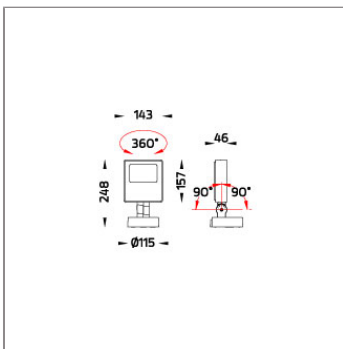

Technical Data

Ordering Code :	5944-C-5-897-XX
Lamp :	LED
Beam :	46°
CCT :	3000 K
CRI :	CRI >80
SDCM :	SDCM = 3
Lamp Lumen :	1920 lm
Luminaire Lumen :	1510 lm
Lamp Wattage :	17 W
Luminaire Wattage :	19 W
Efficacy :	79 lm/W
Ambient Temperature :	50°C
Lumen Maintenance	L70B10 >66,000 h
Controller :	DALI
Input Voltage :	220-240Vac 50/60Hz
Net Weight :	1.90 kg.