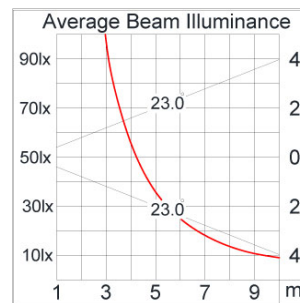

Light Distribution

*Due to the constancy of product development, we reserve the right to alter all specification without prior notice.

Unilamp Co., Ltd.
461 Ramintra Road, Kannayao, Bangkok 10230 Thailand
Tel : +66(O)2 943 2420-1, +66(O)2 946 4170-1
Fax : +66(O)2 943 2419
online@unilamp.co.th
www.unilamp.co.th