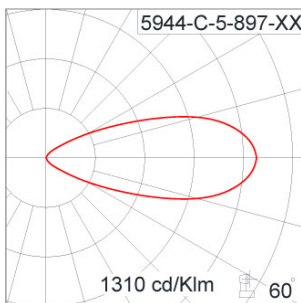

Light Distribution

*Due to the constancy of product development, we reserve the right to alter all specification without prior notice.

Unilamp Co., Ltd.
461 Ramintra Road, Kannayao, Bangkok 10230 Thailand
Tel : +66(O)2 943 2420-1, +66(O)2 946 4170-1
Fax : +66(O)2 943 2419
online@unilamp.co.th
www.unilamp.co.th