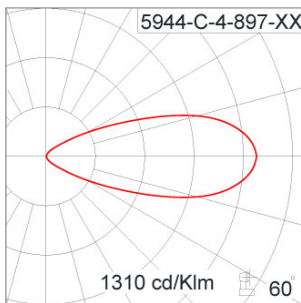

Light Distribution

*Due to the constancy of product development, we reserve the right to alter all specification without prior notice.

Unilamp Co., Ltd.
461 Ramintra Road, Kannayao, Bangkok 10230 Thailand
Tel : +66[0]2 943 2420-1, +66[0]2 946 4170-1
Fax : +66[0]2 943 2419
online@unilamp.co.th
www.unilamp.co.th