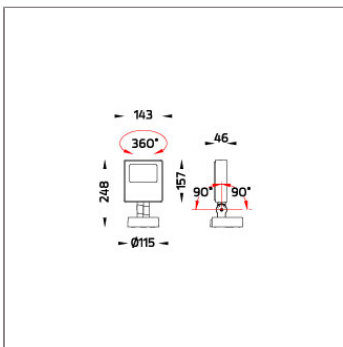

Technical Data

Ordering Code :	5944-C-4-897-XX
Lamp :	LED
Beam :	46°
CCT :	3000 K
CRI :	CRI >80
SDCM :	SDCM = 3
Lamp Lumen :	1920 lm
Luminaire Lumen :	1510 lm
Lamp Wattage :	17 W
Luminaire Wattage :	19 W
Efficacy :	79 lm/W
Ambient Temperature :	50°C
Lumen Maintenance	L70B10 >66,000 h
Controller :	DIM 1-10V
Input Voltage :	220-240Vac 50/60Hz
Net Weight :	- kg.