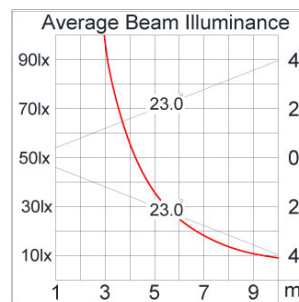

Light Distribution

*Due to the constancy of product development, we reserve the right to alter all specification without prior notice.

Unilamp Co., Ltd.
461 Ramintra Road, Kannayao, Bangkok 10230 Thailand
Tel : +66[0]2 943 2420-1, +66[0]2 946 4170-1
Fax : +66[0]2 943 2419
online@unilamp.co.th
www.unilamp.co.th