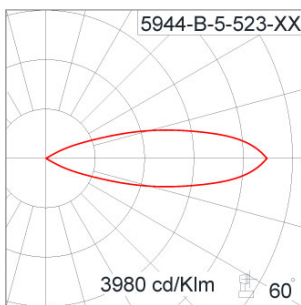

Light Distribution

*Due to the constancy of product development, we reserve the right to alter all specification without prior notice.

Unilamp Co., Ltd.
461 Ramintra Road, Kannayao, Bangkok 10230 Thailand
Tel : +66(0)2 943 2420-1, +66(0)2 946 4170-1
Fax : +66(0)2 943 2419
online@unilamp.co.th
www.unilamp.co.th