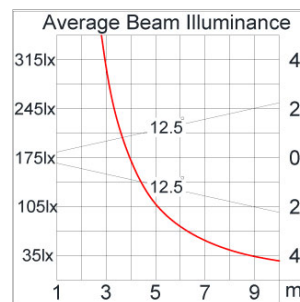

Light Distribution

*Due to the constancy of product development, we reserve the right to alter all specification without prior notice.

Unilamp Co., Ltd.
461 Ramintra Road, Kannayao, Bangkok 10230 Thailand
Tel : +66(0)2 943 2420-1, +66(0)2 946 4170-1
Fax : +66(0)2 943 2419
online@unilamp.co.th
www.unilamp.co.th