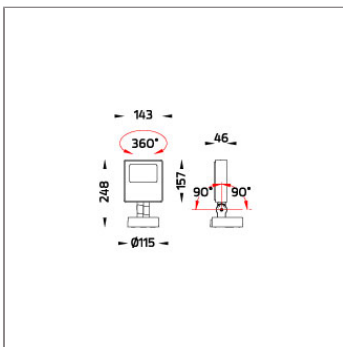

### Technical Data

Ordering Code :	5944-B-5-523-XX
Lamp :	LED
Beam :	25°
CCT :	2700 K
CRI :	CRI >80
SDCM :	SDCM = 3
Lamp Lumen :	1920 lm
Luminaire Lumen :	1660 lm
Lamp Wattage :	17 W
Luminaire Wattage :	19 W
Efficacy :	87 lm/W
Ambient Temperature :	50°C
Lumen Maintenance	L70B10 >66,000 h
Controller :	DALI
Input Voltage :	220-240Vac 50/60Hz
Net Weight :	1.90 kg.