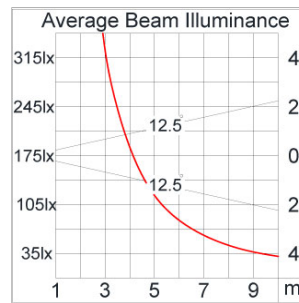

Light Distribution

*Due to the constancy of product development, we reserve the right to alter all specification without prior notice.

Unilamp Co., Ltd.
461 Ramintra Road, Kannayao, Bangkok 10230 Thailand
Tel : +66(0)2 943 2420-1, +66(0)2 946 4170-1
Fax : +66(0)2 943 2419
online@unilamp.co.th
www.unilamp.co.th