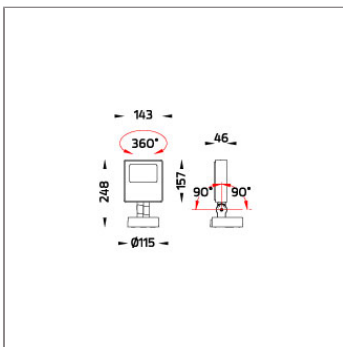

Technical Data

Ordering Code :	5944-B-4-898-XX
Lamp :	LED
Beam :	25°
CCT :	4000 K
CRI :	CRI >80
SDCM :	SDCM = 3
Lamp Lumen :	2060 lm
Luminaire Lumen :	1780 lm
Lamp Wattage :	17 W
Luminaire Wattage :	19 W
Efficacy :	93 lm/W
Ambient Temperature :	50°C
Lumen Maintenance	L70B10 >66,000 h
Controller :	DIM 1-10V
Input Voltage :	220-240Vac 50/60Hz
Net Weight :	- kg.