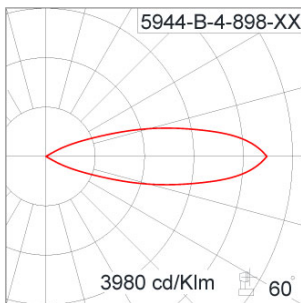

Light Distribution

*Due to the constancy of product development, we reserve the right to alter all specification without prior notice.

Unilamp Co., Ltd.
461 Ramintra Road, Kannayao, Bangkok 10230 Thailand
Tel : +66(0)2 943 2420-1, +66(0)2 946 4170-1
Fax : +66(0)2 943 2419
online@unilamp.co.th
www.unilamp.co.th