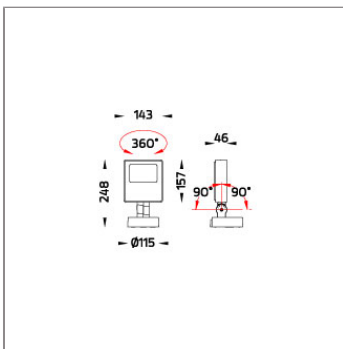

Technical Data

Ordering Code :	5944-B-4-523-XX
Lamp :	LED
Beam :	25°
CCT :	2700 K
CRI :	CRI >80
SDCM :	SDCM = 3
Lamp Lumen :	1920 lm
Luminaire Lumen :	1660 lm
Lamp Wattage :	17 W
Luminaire Wattage :	19 W
Efficacy :	87 lm/W
Ambient Temperature :	50°C
Lumen Maintenance	L70B10 >66,000 h
Controller :	DIM 1-10V
Input Voltage :	220-240Vac 50/60Hz
Net Weight :	- kg.