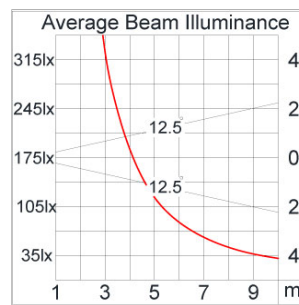

Light Distribution

*Due to the constancy of product development, we reserve the right to alter all specification without prior notice.

Unilamp Co., Ltd.
461 Ramintra Road, Kannayao, Bangkok 10230 Thailand
Tel : +66(0)2 943 2420-1, +66(0)2 946 4170-1
Fax : +66(0)2 943 2419
online@unilamp.co.th
www.unilamp.co.th