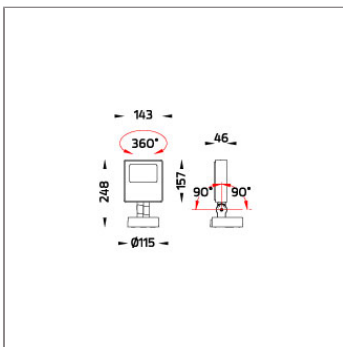

Technical Data

Ordering Code :	5944-B-3-898-XX
Lamp :	LED
Beam :	25°
CCT :	4000 K
CRI :	CRI >80
SDCM :	SDCM = 3
Lamp Lumen :	2060 lm
Luminaire Lumen :	1780 lm
Lamp Wattage :	17 W
Luminaire Wattage :	19 W
Efficacy :	93 lm/W
Ambient Temperature :	50°C
Lumen Maintenance	L70B10 >66,000 h
Controller :	On-Off
Input Voltage :	220-240Vac 50/60Hz
Net Weight :	1.80 kg.