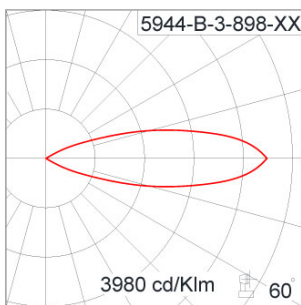

Light Distribution

*Due to the constancy of product development, we reserve the right to alter all specification without prior notice.

Unilamp Co., Ltd.
461 Ramintra Road, Kannayao, Bangkok 10230 Thailand
Tel : +66(0)2 943 2420-1, +66(0)2 946 4170-1
Fax : +66(0)2 943 2419
online@unilamp.co.th
www.unilamp.co.th