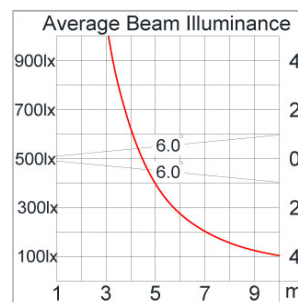

Light Distribution

*Due to the constancy of product development, we reserve the right to alter all specification without prior notice.

Unilamp Co., Ltd.
461 Ramintra Road, Kannayao, Bangkok 10230 Thailand
Tel : +66(0)2 943 2420-1, +66(0)2 946 4170-1
Fax : +66(0)2 943 2419
online@unilamp.co.th
www.unilamp.co.th