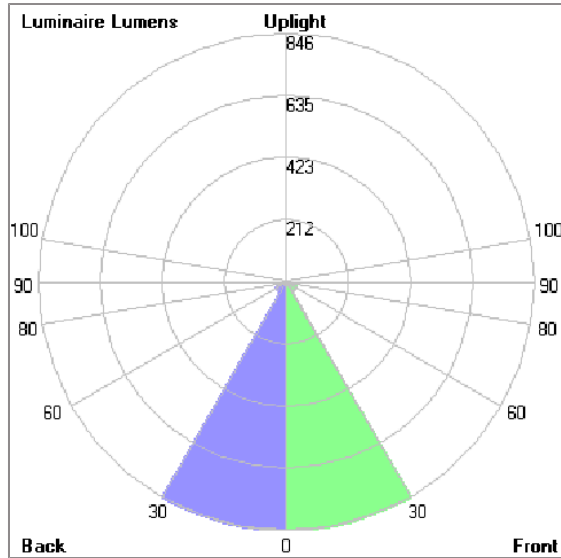

ALPHA

MEDIUM ALPHA SQUARE SPOTLIGHT

LAST UPDATE: 22-07-2025

Bug Report

Lum. Classification System [LCS]

LCS	Zone	%Lumens	%Lamp	%Lum
FL	[0-30]	846.1	44.1	47.2
FM	[30-60]	40.8	2.1	2.3
FH	[60-80]	7.1	0.4	0.4
FVH	[80-90]	0.3	0.0	0.0
BL	[0-30]	846.1	44.1	47.2
BM	[30-60]	40.8	2.1	2.3
BH	[60-80]	7.1	0.4	0.4
BVH	[80-90]	0.3	0.0	0.0
UL	[90-100]	< 0.05	0.0	0.0
UH	[100-180]	2.5	0.1	0.1
Total		1791.1	93.3	100.0
BUG Rating		B2-U1-G0		

*Due to the constancy of product development,
we reserve the right to alter all specification
without prior notice.

Unilamp Co., Ltd.
461 Ramintra Road, Kannayao, Bangkok 10230 Thailand
Tel : +66[0]2 943 2420-1, +66[0]2 946 4170-1
Fax : +66[0]2 943 2419
online@unilamp.co.th
www.unilamp.co.th