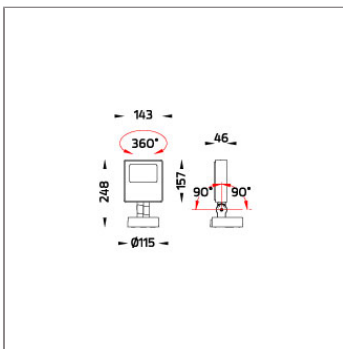

Technical Data

Ordering Code :	5944-A-5-897-XX
Lamp :	LED
Beam :	12°
CCT :	3000 K
CRI :	CRI >80
SDCM :	SDCM = 3
Lamp Lumen :	1920 lm
Luminaire Lumen :	1800 lm
Lamp Wattage :	17 W
Luminaire Wattage :	19 W
Efficacy :	94 lm/w
Ambient Temperature :	50°C
Lumen Maintenance	L70B10 >66,000 h
Controller :	DALI
Input Voltage :	220-240Vac 50/60Hz
Net Weight :	1.90 kg.