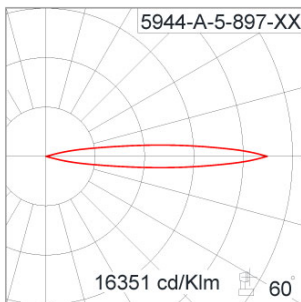

Light Distribution

*Due to the constancy of product development, we reserve the right to alter all specification without prior notice.

Unilamp Co., Ltd.
461 Ramintra Road, Kannayao, Bangkok 10230 Thailand
Tel : +66(0)2 943 2420-1, +66(0)2 946 4170-1
Fax : +66(0)2 943 2419
online@unilamp.co.th
www.unilamp.co.th