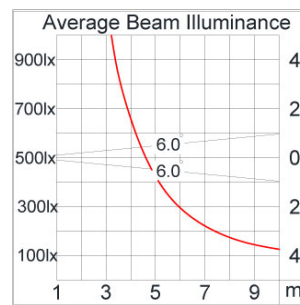

Light Distribution

*Due to the constancy of product development,
we reserve the right to alter all specification
without prior notice.

Unilamp Co., Ltd.
461 Ramintra Road, Kannayao, Bangkok 10230 Thailand
Tel : +66[0]2 943 2420-1, +66[0]2 946 4170-1
Fax : +66[0]2 943 2419
online@unilamp.co.th
www.unilamp.co.th