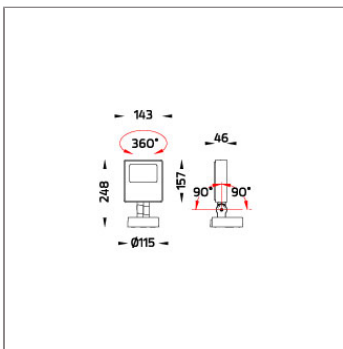

### Technical Data

Ordering Code :	5944-A-3-898-XX
Lamp :	LED
Beam :	12°
CCT :	4000 K
CRI :	CRI >80
SDCM :	SDCM = 3
Lamp Lumen :	2060 lm
Luminaire Lumen :	1930 lm
Lamp Wattage :	17 W
Luminaire Wattage :	19 W
Efficacy :	101 lm/w
Ambient Temperature :	50°C
Lumen Maintenance	L70B10 >66,000 h
Controller :	On-Off
Input Voltage :	220-240Vac 50/60Hz
Net Weight :	1.80 kg.